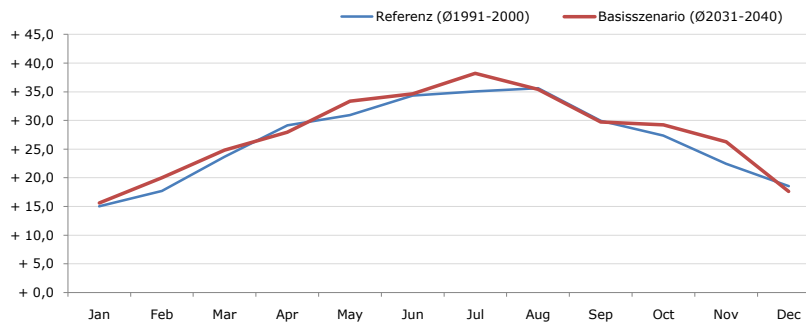

Durchschnittstemperatur [°C]

Average temperature [°C]	Jan	Feb	Mar	Apr	May	Jun	Jul	Aug	Sep	Oct	Nov	Dec	Jahr
Referenz (Ø1991-2000)	- 0,5	+ 0,5	+ 6,1	+ 9,6	+ 14,1	+ 16,3	+ 18,3	+ 18,0	+ 14,9	+ 11,1	+ 3,7	+ 0,8	+ 9,5
Basisszenario (Ø2031-2040)	+ 0,2	+ 3,0	+ 6,4	+ 11,2	+ 16,5	+ 18,6	+ 20,7	+ 20,1	+ 16,1	+ 12,2	+ 6,3	+ 2,3	+ 11,2

Maximum Temperatur [°C]

Maximum Temperatur [°C]	Jan	Feb	Mar	Apr	May	Jun	Jul	Aug	Sep	Oct	Nov	Dec	Jahr
Referenz (Ø1991-2000)	+ 15,0	+ 17,7	+ 23,7	+ 29,1	+ 31,0	+ 34,3	+ 35,1	+ 35,6	+ 29,9	+ 27,4	+ 22,5	+ 18,5	+ 26,7
Basisszenario (Ø2031-2040)	+ 15,6	+ 20,0	+ 24,8	+ 28,0	+ 33,3	+ 34,6	+ 38,2	+ 35,4	+ 29,7	+ 29,2	+ 26,3	+ 17,6	+ 27,8

Minimum Temperatur [°C]

Minimum Temperatur [°C]	Jan	Feb	Mar	Apr	May	Jun	Jul	Aug	Sep	Oct	Nov	Dec	Jahr
Referenz (Ø1991-2000)	- 16,6	- 17,2	- 8,9	- 6,8	- 1,3	+ 2,7	+ 3,3	+ 3,2	+ 1,7	- 1,4	- 13,1	- 14,5	- 5,7
Basisszenario (Ø2031-2040)	- 19,3	- 15,1	- 11,3	- 1,5	+ 2,5	+ 4,5	+ 7,4	+ 7,3	+ 3,6	- 0,9	- 11,4	- 14,7	- 4,0