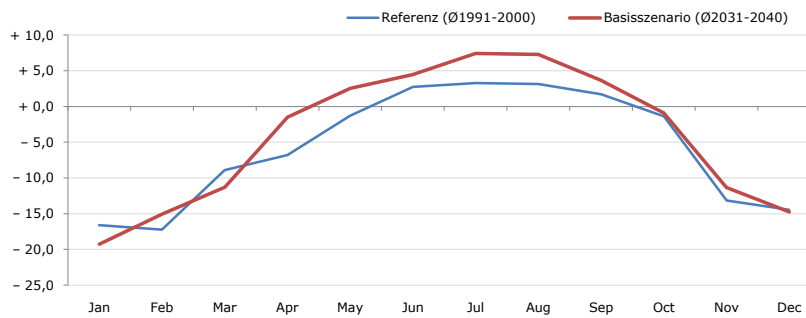

Durchschnittstemperatur [°C]

Average temperature [°C]	Jan	Feb	Mar	Apr	May	Jun	Jul	Aug	Sep	Oct	Nov	Dec	Jahr
Referenz (Ø1991-2000)	- 0,5	+ 0,5	+ 6,1	+ 9,6	+ 14,1	+ 16,3	+ 18,3	+ 18,0	+ 14,9	+ 11,1	+ 3,7	+ 0,8	+ 9,5
Basisszenario (Ø2031-2040)	+ 0,2	+ 3,0	+ 6,4	+ 11,2	+ 16,5	+ 18,6	+ 20,7	+ 20,1	+ 16,1	+ 12,2	+ 6,3	+ 2,3	+ 11,2

Maximum Temperatur [°C]

Maximum Temperatur [°C]	Jan	Feb	Mar	Apr	May	Jun	Jul	Aug	Sep	Oct	Nov	Dec	Jahr
Referenz (Ø1991-2000)	+ 15,0	+ 17,7	+ 23,7	+ 29,1	+ 31,0	+ 34,3	+ 35,1	+ 35,6	+ 29,9	+ 27,4	+ 22,5	+ 18,5	+ 26,7
Basisszenario (Ø2031-2040)	+ 15,6	+ 20,0	+ 24,8	+ 28,0	+ 33,3	+ 34,6	+ 38,2	+ 35,4	+ 29,7	+ 29,2	+ 26,3	+ 17,6	+ 27,8

Minimum Temperatur [°C]

Minimum Temperatur [°C]	Jan	Feb	Mar	Apr	May	Jun	Jul	Aug	Sep	Oct	Nov	Dec	Jahr
Referenz (Ø1991-2000)	- 16,6	- 17,2	- 8,9	- 6,8	- 1,3	+ 2,7	+ 3,3	+ 3,2	+ 1,7	- 1,4	- 13,1	- 14,5	- 5,7
Basisszenario (Ø2031-2040)	- 19,3	- 15,1	- 11,3	- 1,5	+ 2,5	+ 4,5	+ 7,4	+ 7,3	+ 3,6	- 0,9	- 11,4	- 14,7	- 4,0

Niederschlag [mm]

Niederschlag [mm]	Jan	Feb	Mar	Apr	May	Jun	Jul	Aug	Sep	Oct	Nov	Dec	Jahr
Referenz (Ø1991-2000)	104,2	75,9	108,7	92,4	139,4	160,7	174,6	167,8	138,7	84,9	113,6	101,1	1462,1
Basisszenario (Ø2031-2040)	72,4	81,3	93,3	120,7	125,4	159,3	186,2	181,9	131,4	78,2	95,2	79,6	1404,8