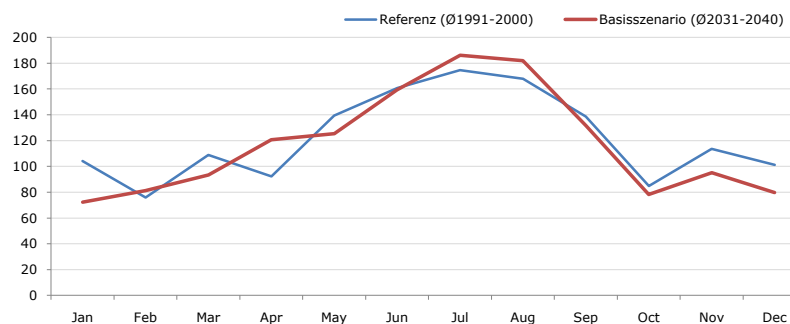

Durchschnittstemperatur [°C]

Average temperature [°C]	Jan	Feb	Mar	Apr	May	Jun	Jul	Aug	Sep	Oct	Nov	Dec	Jahr
Referenz (Ø1991-2000)	- 0,5	+ 0,5	+ 6,1	+ 9,6	+ 14,1	+ 16,3	+ 18,3	+ 18,0	+ 14,9	+ 11,1	+ 3,7	+ 0,8	+ 9,5
Basisszenario (Ø2031-2040)	+ 0,2	+ 3,0	+ 6,4	+ 11,2	+ 16,5	+ 18,6	+ 20,7	+ 20,1	+ 16,1	+ 12,2	+ 6,3	+ 2,3	+ 11,2

Maximum Temperatur [°C]

Maximum Temperatur [°C]	Jan	Feb	Mar	Apr	May	Jun	Jul	Aug	Sep	Oct	Nov	Dec	Jahr
Referenz (Ø1991-2000)	+ 15,0	+ 17,7	+ 23,7	+ 29,1	+ 31,0	+ 34,3	+ 35,1	+ 35,6	+ 29,9	+ 27,4	+ 22,5	+ 18,5	+ 26,7
Basisszenario (Ø2031-2040)	+ 15,6	+ 20,0	+ 24,8	+ 28,0	+ 33,3	+ 34,6	+ 38,2	+ 35,4	+ 29,7	+ 29,2	+ 26,3	+ 17,6	+ 27,8

Minimum Temperatur [°C]

Minimum Temperatur [°C]	Jan	Feb	Mar	Apr	May	Jun	Jul	Aug	Sep	Oct	Nov	Dec	Jahr
Referenz (Ø1991-2000)	- 16,6	- 17,2	- 8,9	- 6,8	- 1,3	+ 2,7	+ 3,3	+ 3,2	+ 1,7	- 1,4	- 13,1	- 14,5	- 5,7
Basisszenario (Ø2031-2040)	- 19,3	- 15,1	- 11,3	- 1,5	+ 2,5	+ 4,5	+ 7,4	+ 7,3	+ 3,6	- 0,9	- 11,4	- 14,7	- 4,0

Niederschlag [mm]

Niederschlag [mm]	Jan	Feb	Mar	Apr	May	Jun	Jul	Aug	Sep	Oct	Nov	Dec	Jahr
Referenz (Ø1991-2000)	104,2	75,9	108,7	92,4	139,4	160,7	174,6	167,8	138,7	84,9	113,6	101,1	1462,1
Basisszenario (Ø2031-2040)	72,4	81,3	93,3	120,7	125,4	159,3	186,2	181,9	131,4	78,2	95,2	79,6	1404,8