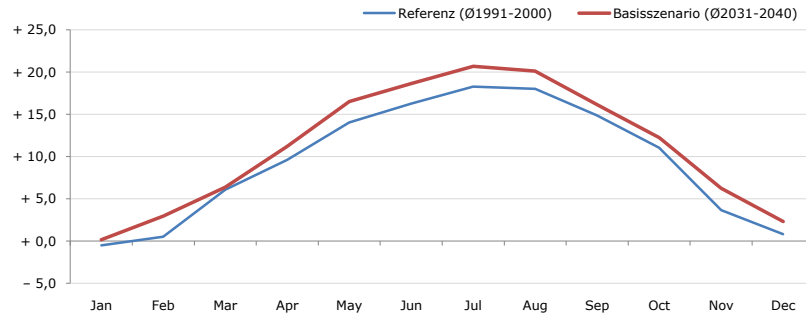

Durchschnittstemperatur [°C]

Average temperature [°C]	Jan	Feb	Mar	Apr	May	Jun	Jul	Aug	Sep	Oct	Nov	Dec	Jahr
Referenz (Ø1991-2000)	- 0,5	+ 0,5	+ 6,1	+ 9,6	+ 14,1	+ 16,3	+ 18,3	+ 18,0	+ 14,9	+ 11,1	+ 3,7	+ 0,8	+ 9,5
Basisszenario (Ø2031-2040)	+ 0,2	+ 3,0	+ 6,4	+ 11,2	+ 16,5	+ 18,6	+ 20,7	+ 20,1	+ 16,1	+ 12,2	+ 6,3	+ 2,3	+ 11,2

Maximum Temperatur [°C]

Maximum Temperatur [°C]	Jan	Feb	Mar	Apr	May	Jun	Jul	Aug	Sep	Oct	Nov	Dec	Jahr
Referenz (Ø1991-2000)	+ 15,0	+ 17,7	+ 23,7	+ 29,1	+ 31,0	+ 34,3	+ 35,1	+ 35,6	+ 29,9	+ 27,4	+ 22,5	+ 18,5	+ 26,7
Basisszenario (Ø2031-2040)	+ 15,6	+ 20,0	+ 24,8	+ 28,0	+ 33,3	+ 34,6	+ 38,2	+ 35,4	+ 29,7	+ 29,2	+ 26,3	+ 17,6	+ 27,8

Minimum Temperatur [°C]

Minimum Temperatur [°C]	Jan	Feb	Mar	Apr	May	Jun	Jul	Aug	Sep	Oct	Nov	Dec	Jahr
Referenz (Ø1991-2000)	- 16,6	- 17,2	- 8,9	- 6,8	- 1,3	+ 2,7	+ 3,3	+ 3,2	+ 1,7	- 1,4	- 13,1	- 14,5	- 5,7
Basisszenario (Ø2031-2040)	- 19,3	- 15,1	- 11,3	- 1,5	+ 2,5	+ 4,5	+ 7,4	+ 7,3	+ 3,6	- 0,9	- 11,4	- 14,7	- 4,0