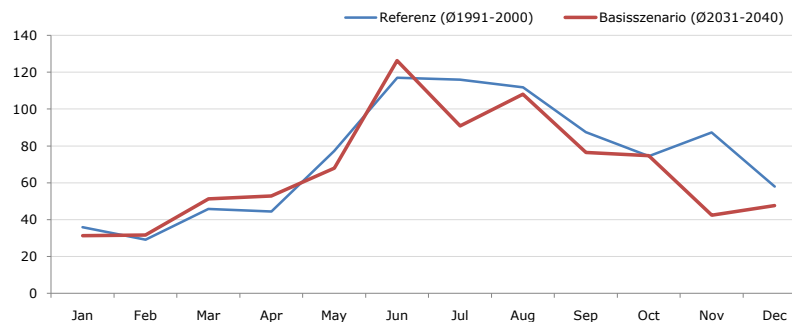

**Durchschnittstemperatur [°C]**

Average temperature [°C]	Jan	Feb	Mar	Apr	May	Jun	Jul	Aug	Sep	Oct	Nov	Dec	Jahr
Referenz (Ø1991-2000)	- 0,4	+ 0,8	+ 5,6	+ 10,5	+ 15,1	+ 18,4	+ 20,2	+ 19,5	+ 16,5	+ 11,3	+ 4,1	+ 0,2	+ 10,2
Basisszenario (Ø2031-2040)	+ 0,6	+ 2,9	+ 7,7	+ 12,8	+ 17,5	+ 20,4	+ 22,3	+ 22,0	+ 17,8	+ 12,9	+ 6,6	+ 2,8	+ 12,2

**Maximum Temperatur [°C]**

Maximum Temperatur [°C]	Jan	Feb	Mar	Apr	May	Jun	Jul	Aug	Sep	Oct	Nov	Dec	Jahr
Referenz (Ø1991-2000)	+ 17,5	+ 17,1	+ 25,0	+ 24,8	+ 31,7	+ 32,5	+ 32,6	+ 33,4	+ 29,0	+ 25,8	+ 20,7	+ 19,7	+ 25,9
Basisszenario (Ø2031-2040)	+ 16,8	+ 18,5	+ 24,3	+ 29,3	+ 32,5	+ 34,7	+ 35,6	+ 35,0	+ 32,0	+ 27,6	+ 23,9	+ 17,6	+ 27,4

**Minimum Temperatur [°C]**

Minimum Temperatur [°C]	Jan	Feb	Mar	Apr	May	Jun	Jul	Aug	Sep	Oct	Nov	Dec	Jahr
Referenz (Ø1991-2000)	- 19,0	- 20,1	- 16,8	- 2,6	- 1,6	+ 4,0	+ 5,7	+ 5,7	+ 3,5	- 4,7	- 11,9	- 19,4	- 6,4
Basisszenario (Ø2031-2040)	- 19,3	- 15,6	- 11,8	- 0,7	+ 0,4	+ 6,0	+ 8,0	+ 5,9	+ 2,0	- 3,3	- 11,0	- 17,3	- 4,7

**Niederschlag [mm]**

Niederschlag [mm]	Jan	Feb	Mar	Apr	May	Jun	Jul	Aug	Sep	Oct	Nov	Dec	Jahr
Referenz (Ø1991-2000)	35,8	29,1	45,8	44,4	77,3	117,0	116,0	111,8	87,6	74,4	87,4	57,9	884,5
Basisszenario (Ø2031-2040)	31,4	31,6	51,3	52,8	67,9	126,3	90,9	108,1	76,5	74,7	42,4	47,7	801,6