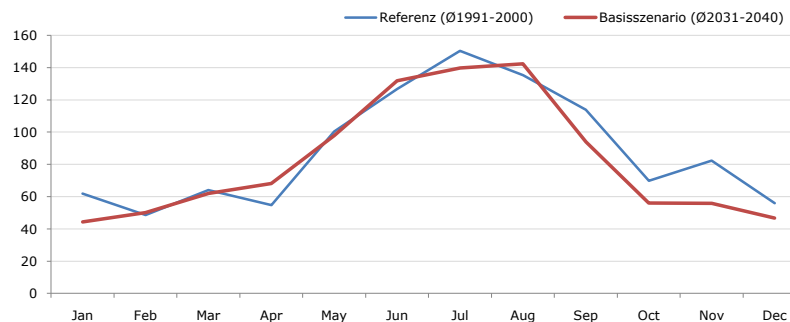

**Durchschnittstemperatur [°C]**

Average temperature [°C]	Jan	Feb	Mar	Apr	May	Jun	Jul	Aug	Sep	Oct	Nov	Dec	Jahr
Referenz (Ø1991-2000)	- 3,6	- 2,6	+ 3,1	+ 6,3	+ 10,8	+ 13,5	+ 15,4	+ 15,2	+ 12,0	+ 8,4	+ 0,7	- 2,6	+ 6,4
Basisszenario (Ø2031-2040)	- 2,5	+ 0,0	+ 3,5	+ 8,2	+ 13,4	+ 15,7	+ 17,8	+ 17,2	+ 13,5	+ 9,5	+ 3,4	- 0,8	+ 8,3

**Maximum Temperatur [°C]**

Maximum Temperatur [°C]	Jan	Feb	Mar	Apr	May	Jun	Jul	Aug	Sep	Oct	Nov	Dec	Jahr
Referenz (Ø1991-2000)	+ 11,4	+ 13,1	+ 20,9	+ 23,4	+ 27,8	+ 30,8	+ 31,4	+ 32,0	+ 27,2	+ 23,7	+ 17,0	+ 14,4	+ 22,8
Basisszenario (Ø2031-2040)	+ 12,4	+ 16,5	+ 19,4	+ 24,0	+ 30,2	+ 31,4	+ 34,5	+ 33,2	+ 27,5	+ 25,3	+ 20,7	+ 14,2	+ 24,1

**Minimum Temperatur [°C]**

Minimum Temperatur [°C]	Jan	Feb	Mar	Apr	May	Jun	Jul	Aug	Sep	Oct	Nov	Dec	Jahr
Referenz (Ø1991-2000)	- 21,0	- 22,6	- 14,2	- 12,0	- 8,4	- 0,4	+ 1,4	+ 0,5	- 1,8	- 9,3	- 19,5	- 19,8	- 10,5
Basisszenario (Ø2031-2040)	- 24,1	- 18,2	- 14,7	- 7,2	- 1,4	+ 1,3	+ 3,0	+ 3,6	+ 0,0	- 6,7	- 17,4	- 19,0	- 8,4

**Niederschlag [mm]**

Niederschlag [mm]	Jan	Feb	Mar	Apr	May	Jun	Jul	Aug	Sep	Oct	Nov	Dec	Jahr
Referenz (Ø1991-2000)	61,9	48,5	64,1	54,8	100,3	126,8	150,5	135,2	114,0	69,9	82,4	55,8	1064,2
Basisszenario (Ø2031-2040)	44,3	50,0	61,9	68,1	97,9	131,9	139,8	142,4	93,9	56,1	55,8	46,8	988,7