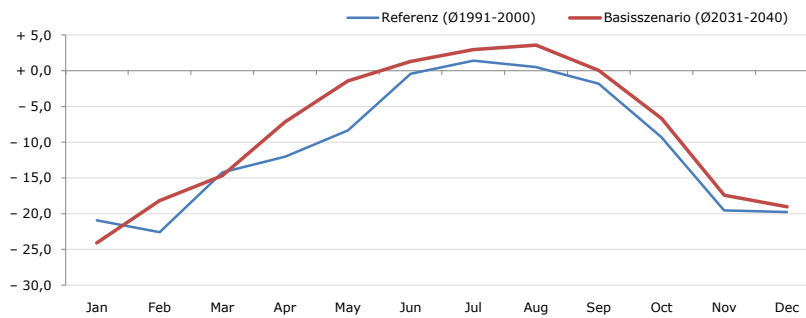

**Durchschnittstemperatur [°C]**

Average temperature [°C]	Jan	Feb	Mar	Apr	May	Jun	Jul	Aug	Sep	Oct	Nov	Dec	Jahr
Referenz (Ø1991-2000)	- 3,6	- 2,6	+ 3,1	+ 6,3	+ 10,8	+ 13,5	+ 15,4	+ 15,2	+ 12,0	+ 8,4	+ 0,7	- 2,6	+ 6,4
Basisszenario (Ø2031-2040)	- 2,5	+ 0,0	+ 3,5	+ 8,2	+ 13,4	+ 15,7	+ 17,8	+ 17,2	+ 13,5	+ 9,5	+ 3,4	- 0,8	+ 8,3

**Maximum Temperatur [°C]**

Maximum Temperatur [°C]	Jan	Feb	Mar	Apr	May	Jun	Jul	Aug	Sep	Oct	Nov	Dec	Jahr
Referenz (Ø1991-2000)	+ 11,4	+ 13,1	+ 20,9	+ 23,4	+ 27,8	+ 30,8	+ 31,4	+ 32,0	+ 27,2	+ 23,7	+ 17,0	+ 14,4	+ 22,8
Basisszenario (Ø2031-2040)	+ 12,4	+ 16,5	+ 19,4	+ 24,0	+ 30,2	+ 31,4	+ 34,5	+ 33,2	+ 27,5	+ 25,3	+ 20,7	+ 14,2	+ 24,1

**Minimum Temperatur [°C]**

Minimum Temperatur [°C]	Jan	Feb	Mar	Apr	May	Jun	Jul	Aug	Sep	Oct	Nov	Dec	Jahr
Referenz (Ø1991-2000)	- 21,0	- 22,6	- 14,2	- 12,0	- 8,4	- 0,4	+ 1,4	+ 0,5	- 1,8	- 9,3	- 19,5	- 19,8	- 10,5
Basisszenario (Ø2031-2040)	- 24,1	- 18,2	- 14,7	- 7,2	- 1,4	+ 1,3	+ 3,0	+ 3,6	+ 0,0	- 6,7	- 17,4	- 19,0	- 8,4

**Niederschlag [mm]**

Niederschlag [mm]	Jan	Feb	Mar	Apr	May	Jun	Jul	Aug	Sep	Oct	Nov	Dec	Jahr
Referenz (Ø1991-2000)	61,9	48,5	64,1	54,8	100,3	126,8	150,5	135,2	114,0	69,9	82,4	55,8	1064,2
Basisszenario (Ø2031-2040)	44,3	50,0	61,9	68,1	97,9	131,9	139,8	142,4	93,9	56,1	55,8	46,8	988,7