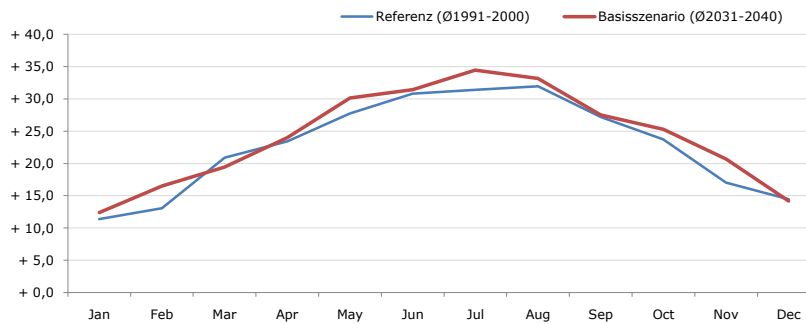

**Durchschnittstemperatur [°C]**

Average temperature [°C]	Jan	Feb	Mar	Apr	May	Jun	Jul	Aug	Sep	Oct	Nov	Dec	Jahr
Referenz (Ø1991-2000)	- 3,6	- 2,6	+ 3,1	+ 6,3	+ 10,8	+ 13,5	+ 15,4	+ 15,2	+ 12,0	+ 8,4	+ 0,7	- 2,6	+ 6,4
Basisszenario (Ø2031-2040)	- 2,5	+ 0,0	+ 3,5	+ 8,2	+ 13,4	+ 15,7	+ 17,8	+ 17,2	+ 13,5	+ 9,5	+ 3,4	- 0,8	+ 8,3

**Maximum Temperatur [°C]**

Maximum Temperatur [°C]	Jan	Feb	Mar	Apr	May	Jun	Jul	Aug	Sep	Oct	Nov	Dec	Jahr
Referenz (Ø1991-2000)	+ 11,4	+ 13,1	+ 20,9	+ 23,4	+ 27,8	+ 30,8	+ 31,4	+ 32,0	+ 27,2	+ 23,7	+ 17,0	+ 14,4	+ 22,8
Basisszenario (Ø2031-2040)	+ 12,4	+ 16,5	+ 19,4	+ 24,0	+ 30,2	+ 31,4	+ 34,5	+ 33,2	+ 27,5	+ 25,3	+ 20,7	+ 14,2	+ 24,1

**Minimum Temperatur [°C]**

Minimum Temperatur [°C]	Jan	Feb	Mar	Apr	May	Jun	Jul	Aug	Sep	Oct	Nov	Dec	Jahr
Referenz (Ø1991-2000)	- 21,0	- 22,6	- 14,2	- 12,0	- 8,4	- 0,4	+ 1,4	+ 0,5	- 1,8	- 9,3	- 19,5	- 19,8	- 10,5
Basisszenario (Ø2031-2040)	- 24,1	- 18,2	- 14,7	- 7,2	- 1,4	+ 1,3	+ 3,0	+ 3,6	+ 0,0	- 6,7	- 17,4	- 19,0	- 8,4

**Niederschlag [mm]**

Niederschlag [mm]	Jan	Feb	Mar	Apr	May	Jun	Jul	Aug	Sep	Oct	Nov	Dec	Jahr
Referenz (Ø1991-2000)	61,9	48,5	64,1	54,8	100,3	126,8	150,5	135,2	114,0	69,9	82,4	55,8	1064,2
Basisszenario (Ø2031-2040)	44,3	50,0	61,9	68,1	97,9	131,9	139,8	142,4	93,9	56,1	55,8	46,8	988,7