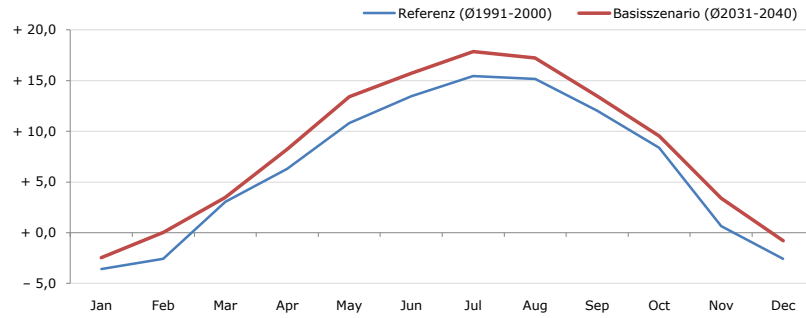

**Durchschnittstemperatur [°C]**

Average temperature [°C]	Jan	Feb	Mar	Apr	May	Jun	Jul	Aug	Sep	Oct	Nov	Dec	Jahr
Referenz (Ø1991-2000)	- 3,6	- 2,6	+ 3,1	+ 6,3	+ 10,8	+ 13,5	+ 15,4	+ 15,2	+ 12,0	+ 8,4	+ 0,7	- 2,6	+ 6,4
Basisszenario (Ø2031-2040)	- 2,5	+ 0,0	+ 3,5	+ 8,2	+ 13,4	+ 15,7	+ 17,8	+ 17,2	+ 13,5	+ 9,5	+ 3,4	- 0,8	+ 8,3

**Maximum Temperatur [°C]**

Maximum Temperatur [°C]	Jan	Feb	Mar	Apr	May	Jun	Jul	Aug	Sep	Oct	Nov	Dec	Jahr
Referenz (Ø1991-2000)	+ 11,4	+ 13,1	+ 20,9	+ 23,4	+ 27,8	+ 30,8	+ 31,4	+ 32,0	+ 27,2	+ 23,7	+ 17,0	+ 14,4	+ 22,8
Basisszenario (Ø2031-2040)	+ 12,4	+ 16,5	+ 19,4	+ 24,0	+ 30,2	+ 31,4	+ 34,5	+ 33,2	+ 27,5	+ 25,3	+ 20,7	+ 14,2	+ 24,1

**Minimum Temperatur [°C]**

Minimum Temperatur [°C]	Jan	Feb	Mar	Apr	May	Jun	Jul	Aug	Sep	Oct	Nov	Dec	Jahr
Referenz (Ø1991-2000)	- 21,0	- 22,6	- 14,2	- 12,0	- 8,4	- 0,4	+ 1,4	+ 0,5	- 1,8	- 9,3	- 19,5	- 19,8	- 10,5
Basisszenario (Ø2031-2040)	- 24,1	- 18,2	- 14,7	- 7,2	- 1,4	+ 1,3	+ 3,0	+ 3,6	+ 0,0	- 6,7	- 17,4	- 19,0	- 8,4