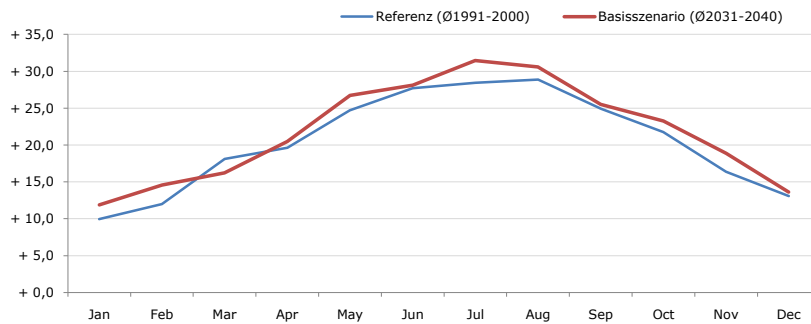

**Durchschnittstemperatur [°C]**

Average temperature [°C]	Jan	Feb	Mar	Apr	May	Jun	Jul	Aug	Sep	Oct	Nov	Dec	Jahr
Referenz (Ø1991-2000)	- 3,8	- 3,7	+ 1,5	+ 4,2	+ 9,0	+ 11,6	+ 13,8	+ 13,7	+ 10,7	+ 7,3	- 0,1	- 2,7	+ 5,2
Basisszenario (Ø2031-2040)	- 2,8	- 1,0	+ 1,7	+ 6,2	+ 11,5	+ 14,0	+ 16,1	+ 15,8	+ 12,2	+ 8,6	+ 2,8	- 1,0	+ 7,0

**Maximum Temperatur [°C]**

Maximum Temperatur [°C]	Jan	Feb	Mar	Apr	May	Jun	Jul	Aug	Sep	Oct	Nov	Dec	Jahr
Referenz (Ø1991-2000)	+ 10,0	+ 12,0	+ 18,1	+ 19,6	+ 24,7	+ 27,7	+ 28,4	+ 28,9	+ 24,9	+ 21,8	+ 16,4	+ 13,1	+ 20,5
Basisszenario (Ø2031-2040)	+ 11,9	+ 14,6	+ 16,2	+ 20,5	+ 26,7	+ 28,1	+ 31,5	+ 30,6	+ 25,5	+ 23,3	+ 18,9	+ 13,6	+ 21,8

**Minimum Temperatur [°C]**

Minimum Temperatur [°C]	Jan	Feb	Mar	Apr	May	Jun	Jul	Aug	Sep	Oct	Nov	Dec	Jahr
Referenz (Ø1991-2000)	- 21,3	- 23,5	- 16,8	- 14,1	- 9,1	- 2,1	+ 0,7	- 0,5	- 2,9	- 10,6	- 19,4	- 19,8	- 11,5
Basisszenario (Ø2031-2040)	- 24,3	- 20,2	- 16,2	- 8,9	- 2,7	- 0,3	+ 3,0	+ 2,0	- 0,8	- 7,2	- 16,7	- 20,6	- 9,3