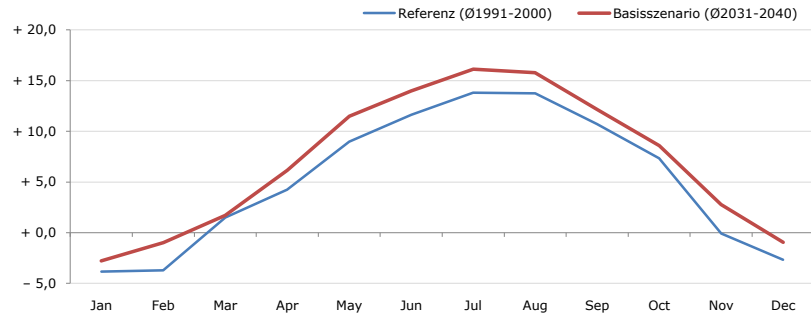

**Durchschnittstemperatur [°C]**

Average temperature [°C]	Jan	Feb	Mar	Apr	May	Jun	Jul	Aug	Sep	Oct	Nov	Dec	Jahr
Referenz (Ø1991-2000)	- 3,8	- 3,7	+ 1,5	+ 4,2	+ 9,0	+ 11,6	+ 13,8	+ 13,7	+ 10,7	+ 7,3	- 0,1	- 2,7	+ 5,2
Basisszenario (Ø2031-2040)	- 2,8	- 1,0	+ 1,7	+ 6,2	+ 11,5	+ 14,0	+ 16,1	+ 15,8	+ 12,2	+ 8,6	+ 2,8	- 1,0	+ 7,0

**Maximum Temperatur [°C]**

Maximum Temperatur [°C]	Jan	Feb	Mar	Apr	May	Jun	Jul	Aug	Sep	Oct	Nov	Dec	Jahr
Referenz (Ø1991-2000)	+ 10,0	+ 12,0	+ 18,1	+ 19,6	+ 24,7	+ 27,7	+ 28,4	+ 28,9	+ 24,9	+ 21,8	+ 16,4	+ 13,1	+ 20,5
Basisszenario (Ø2031-2040)	+ 11,9	+ 14,6	+ 16,2	+ 20,5	+ 26,7	+ 28,1	+ 31,5	+ 30,6	+ 25,5	+ 23,3	+ 18,9	+ 13,6	+ 21,8

**Minimum Temperatur [°C]**

Minimum Temperatur [°C]	Jan	Feb	Mar	Apr	May	Jun	Jul	Aug	Sep	Oct	Nov	Dec	Jahr
Referenz (Ø1991-2000)	- 21,3	- 23,5	- 16,8	- 14,1	- 9,1	- 2,1	+ 0,7	- 0,5	- 2,9	- 10,6	- 19,4	- 19,8	- 11,5
Basisszenario (Ø2031-2040)	- 24,3	- 20,2	- 16,2	- 8,9	- 2,7	- 0,3	+ 3,0	+ 2,0	- 0,8	- 7,2	- 16,7	- 20,6	- 9,3