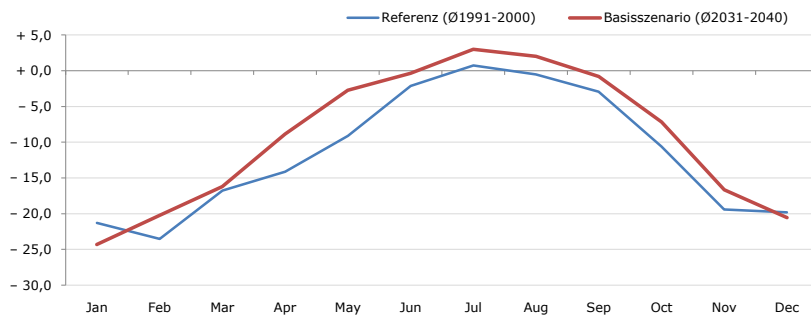

**Durchschnittstemperatur [°C]**

Average temperature [°C]	Jan	Feb	Mar	Apr	May	Jun	Jul	Aug	Sep	Oct	Nov	Dec	Jahr
Referenz (Ø1991-2000)	- 3,8	- 3,7	+ 1,5	+ 4,2	+ 9,0	+ 11,6	+ 13,8	+ 13,7	+ 10,7	+ 7,3	- 0,1	- 2,7	+ 5,2
Basisszenario (Ø2031-2040)	- 2,8	- 1,0	+ 1,7	+ 6,2	+ 11,5	+ 14,0	+ 16,1	+ 15,8	+ 12,2	+ 8,6	+ 2,8	- 1,0	+ 7,0

**Maximum Temperatur [°C]**

Maximum Temperatur [°C]	Jan	Feb	Mar	Apr	May	Jun	Jul	Aug	Sep	Oct	Nov	Dec	Jahr
Referenz (Ø1991-2000)	+ 10,0	+ 12,0	+ 18,1	+ 19,6	+ 24,7	+ 27,7	+ 28,4	+ 28,9	+ 24,9	+ 21,8	+ 16,4	+ 13,1	+ 20,5
Basisszenario (Ø2031-2040)	+ 11,9	+ 14,6	+ 16,2	+ 20,5	+ 26,7	+ 28,1	+ 31,5	+ 30,6	+ 25,5	+ 23,3	+ 18,9	+ 13,6	+ 21,8

**Minimum Temperatur [°C]**

Minimum Temperatur [°C]	Jan	Feb	Mar	Apr	May	Jun	Jul	Aug	Sep	Oct	Nov	Dec	Jahr
Referenz (Ø1991-2000)	- 21,3	- 23,5	- 16,8	- 14,1	- 9,1	- 2,1	+ 0,7	- 0,5	- 2,9	- 10,6	- 19,4	- 19,8	- 11,5
Basisszenario (Ø2031-2040)	- 24,3	- 20,2	- 16,2	- 8,9	- 2,7	- 0,3	+ 3,0	+ 2,0	- 0,8	- 7,2	- 16,7	- 20,6	- 9,3

**Niederschlag [mm]**

Niederschlag [mm]	Jan	Feb	Mar	Apr	May	Jun	Jul	Aug	Sep	Oct	Nov	Dec	Jahr
Referenz (Ø1991-2000)	71,1	55,7	73,6	63,0	100,3	129,9	156,6	141,0	109,5	81,9	102,1	73,9	1158,4
Basisszenario (Ø2031-2040)	57,9	60,8	76,0	78,6	92,7	134,6	130,0	148,6	87,7	62,0	64,9	56,0	1049,8