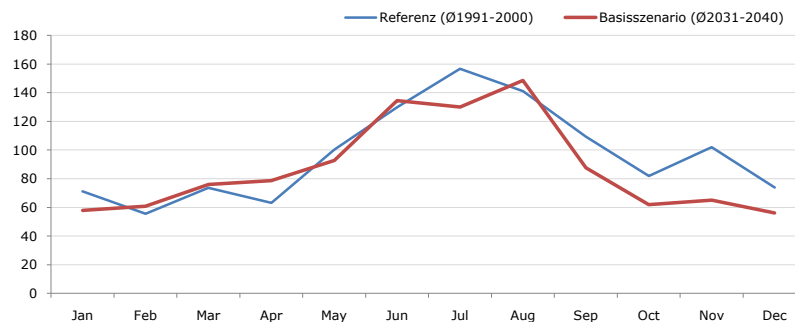

**Durchschnittstemperatur [°C]**

Average temperature [°C]	Jan	Feb	Mar	Apr	May	Jun	Jul	Aug	Sep	Oct	Nov	Dec	Jahr
Referenz (Ø1991-2000)	- 3,8	- 3,7	+ 1,5	+ 4,2	+ 9,0	+ 11,6	+ 13,8	+ 13,7	+ 10,7	+ 7,3	- 0,1	- 2,7	+ 5,2
Basisszenario (Ø2031-2040)	- 2,8	- 1,0	+ 1,7	+ 6,2	+ 11,5	+ 14,0	+ 16,1	+ 15,8	+ 12,2	+ 8,6	+ 2,8	- 1,0	+ 7,0

**Maximum Temperatur [°C]**

Maximum Temperatur [°C]	Jan	Feb	Mar	Apr	May	Jun	Jul	Aug	Sep	Oct	Nov	Dec	Jahr
Referenz (Ø1991-2000)	+ 10,0	+ 12,0	+ 18,1	+ 19,6	+ 24,7	+ 27,7	+ 28,4	+ 28,9	+ 24,9	+ 21,8	+ 16,4	+ 13,1	+ 20,5
Basisszenario (Ø2031-2040)	+ 11,9	+ 14,6	+ 16,2	+ 20,5	+ 26,7	+ 28,1	+ 31,5	+ 30,6	+ 25,5	+ 23,3	+ 18,9	+ 13,6	+ 21,8

**Minimum Temperatur [°C]**

Minimum Temperatur [°C]	Jan	Feb	Mar	Apr	May	Jun	Jul	Aug	Sep	Oct	Nov	Dec	Jahr
Referenz (Ø1991-2000)	- 21,3	- 23,5	- 16,8	- 14,1	- 9,1	- 2,1	+ 0,7	- 0,5	- 2,9	- 10,6	- 19,4	- 19,8	- 11,5
Basisszenario (Ø2031-2040)	- 24,3	- 20,2	- 16,2	- 8,9	- 2,7	- 0,3	+ 3,0	+ 2,0	- 0,8	- 7,2	- 16,7	- 20,6	- 9,3

**Niederschlag [mm]**

Niederschlag [mm]	Jan	Feb	Mar	Apr	May	Jun	Jul	Aug	Sep	Oct	Nov	Dec	Jahr
Referenz (Ø1991-2000)	71,1	55,7	73,6	63,0	100,3	129,9	156,6	141,0	109,5	81,9	102,1	73,9	1158,4
Basisszenario (Ø2031-2040)	57,9	60,8	76,0	78,6	92,7	134,6	130,0	148,6	87,7	62,0	64,9	56,0	1049,8