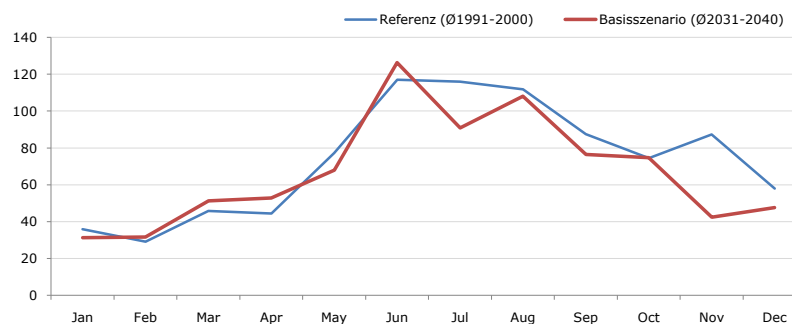

**Durchschnittstemperatur [°C]**

Average temperature [°C]	Jan	Feb	Mar	Apr	May	Jun	Jul	Aug	Sep	Oct	Nov	Dec	Jahr
Referenz (Ø1991-2000)	- 0,4	+ 0,8	+ 5,6	+ 10,5	+ 15,1	+ 18,4	+ 20,2	+ 19,5	+ 16,5	+ 11,3	+ 4,1	+ 0,2	+ 10,2
Basisszenario (Ø2031-2040)	+ 0,6	+ 2,9	+ 7,7	+ 12,8	+ 17,5	+ 20,4	+ 22,3	+ 22,0	+ 17,8	+ 12,9	+ 6,6	+ 2,8	+ 12,2

**Maximum Temperatur [°C]**

Maximum Temperatur [°C]	Jan	Feb	Mar	Apr	May	Jun	Jul	Aug	Sep	Oct	Nov	Dec	Jahr
Referenz (Ø1991-2000)	+ 17,5	+ 17,1	+ 25,0	+ 24,8	+ 31,7	+ 32,5	+ 32,6	+ 33,4	+ 29,0	+ 25,8	+ 20,7	+ 19,7	+ 25,9
Basisszenario (Ø2031-2040)	+ 16,8	+ 18,5	+ 24,3	+ 29,3	+ 32,5	+ 34,7	+ 35,6	+ 35,0	+ 32,0	+ 27,6	+ 23,9	+ 17,6	+ 27,4

**Minimum Temperatur [°C]**

Minimum Temperatur [°C]	Jan	Feb	Mar	Apr	May	Jun	Jul	Aug	Sep	Oct	Nov	Dec	Jahr
Referenz (Ø1991-2000)	- 19,0	- 20,1	- 16,8	- 2,6	- 1,6	+ 4,0	+ 5,7	+ 5,7	+ 3,5	- 4,7	- 11,9	- 19,4	- 6,4
Basisszenario (Ø2031-2040)	- 19,3	- 15,6	- 11,8	- 0,7	+ 0,4	+ 6,0	+ 8,0	+ 5,9	+ 2,0	- 3,3	- 11,0	- 17,3	- 4,7

**Niederschlag [mm]**

Niederschlag [mm]	Jan	Feb	Mar	Apr	May	Jun	Jul	Aug	Sep	Oct	Nov	Dec	Jahr
Referenz (Ø1991-2000)	35,8	29,1	45,8	44,4	77,3	117,0	116,0	111,8	87,6	74,4	87,4	57,9	884,5
Basisszenario (Ø2031-2040)	31,4	31,6	51,3	52,8	67,9	126,3	90,9	108,1	76,5	74,7	42,4	47,7	801,6