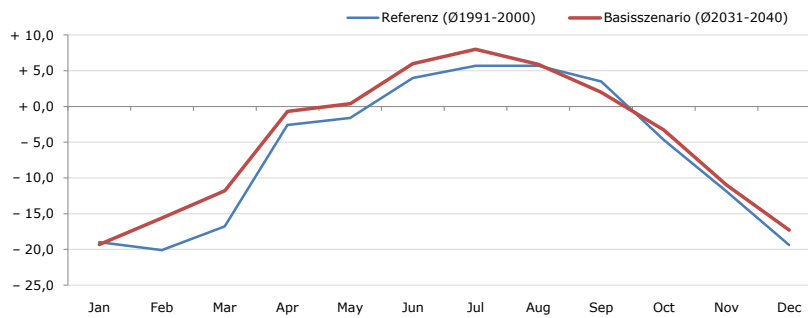

**Durchschnittstemperatur [°C]**

Average temperature [°C]	Jan	Feb	Mar	Apr	May	Jun	Jul	Aug	Sep	Oct	Nov	Dec	Jahr
Referenz (Ø1991-2000)	- 0,4	+ 0,8	+ 5,6	+ 10,5	+ 15,1	+ 18,4	+ 20,2	+ 19,5	+ 16,5	+ 11,3	+ 4,1	+ 0,2	+ 10,2
Basisszenario (Ø2031-2040)	+ 0,6	+ 2,9	+ 7,7	+ 12,8	+ 17,5	+ 20,4	+ 22,3	+ 22,0	+ 17,8	+ 12,9	+ 6,6	+ 2,8	+ 12,2

**Maximum Temperatur [°C]**

Maximum Temperatur [°C]	Jan	Feb	Mar	Apr	May	Jun	Jul	Aug	Sep	Oct	Nov	Dec	Jahr
Referenz (Ø1991-2000)	+ 17,5	+ 17,1	+ 25,0	+ 24,8	+ 31,7	+ 32,5	+ 32,6	+ 33,4	+ 29,0	+ 25,8	+ 20,7	+ 19,7	+ 25,9
Basisszenario (Ø2031-2040)	+ 16,8	+ 18,5	+ 24,3	+ 29,3	+ 32,5	+ 34,7	+ 35,6	+ 35,0	+ 32,0	+ 27,6	+ 23,9	+ 17,6	+ 27,4

**Minimum Temperatur [°C]**

Minimum Temperatur [°C]	Jan	Feb	Mar	Apr	May	Jun	Jul	Aug	Sep	Oct	Nov	Dec	Jahr
Referenz (Ø1991-2000)	- 19,0	- 20,1	- 16,8	- 2,6	- 1,6	+ 4,0	+ 5,7	+ 5,7	+ 3,5	- 4,7	- 11,9	- 19,4	- 6,4
Basisszenario (Ø2031-2040)	- 19,3	- 15,6	- 11,8	- 0,7	+ 0,4	+ 6,0	+ 8,0	+ 5,9	+ 2,0	- 3,3	- 11,0	- 17,3	- 4,7

**Niederschlag [mm]**

Niederschlag [mm]	Jan	Feb	Mar	Apr	May	Jun	Jul	Aug	Sep	Oct	Nov	Dec	Jahr
Referenz (Ø1991-2000)	35,8	29,1	45,8	44,4	77,3	117,0	116,0	111,8	87,6	74,4	87,4	57,9	884,5
Basisszenario (Ø2031-2040)	31,4	31,6	51,3	52,8	67,9	126,3	90,9	108,1	76,5	74,7	42,4	47,7	801,6