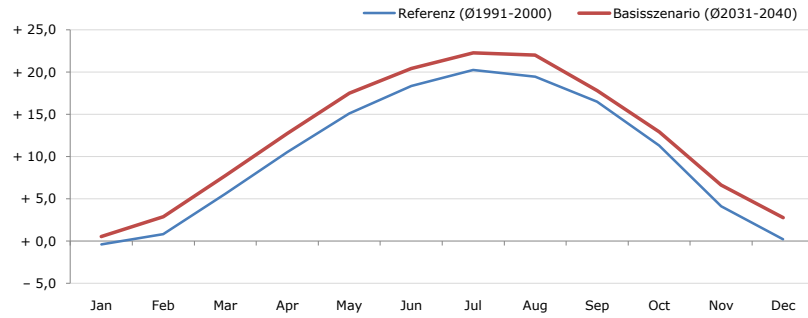

**Durchschnittstemperatur [°C]**

Average temperature [°C]	Jan	Feb	Mar	Apr	May	Jun	Jul	Aug	Sep	Oct	Nov	Dec	Jahr
Referenz (Ø1991-2000)	- 0,4	+ 0,8	+ 5,6	+ 10,5	+ 15,1	+ 18,4	+ 20,2	+ 19,5	+ 16,5	+ 11,3	+ 4,1	+ 0,2	+ 10,2
Basisszenario (Ø2031-2040)	+ 0,6	+ 2,9	+ 7,7	+ 12,8	+ 17,5	+ 20,4	+ 22,3	+ 22,0	+ 17,8	+ 12,9	+ 6,6	+ 2,8	+ 12,2

**Maximum Temperatur [°C]**

Maximum Temperatur [°C]	Jan	Feb	Mar	Apr	May	Jun	Jul	Aug	Sep	Oct	Nov	Dec	Jahr
Referenz (Ø1991-2000)	+ 17,5	+ 17,1	+ 25,0	+ 24,8	+ 31,7	+ 32,5	+ 32,6	+ 33,4	+ 29,0	+ 25,8	+ 20,7	+ 19,7	+ 25,9
Basisszenario (Ø2031-2040)	+ 16,8	+ 18,5	+ 24,3	+ 29,3	+ 32,5	+ 34,7	+ 35,6	+ 35,0	+ 32,0	+ 27,6	+ 23,9	+ 17,6	+ 27,4

**Minimum Temperatur [°C]**

Minimum Temperatur [°C]	Jan	Feb	Mar	Apr	May	Jun	Jul	Aug	Sep	Oct	Nov	Dec	Jahr
Referenz (Ø1991-2000)	- 19,0	- 20,1	- 16,8	- 2,6	- 1,6	+ 4,0	+ 5,7	+ 5,7	+ 3,5	- 4,7	- 11,9	- 19,4	- 6,4
Basisszenario (Ø2031-2040)	- 19,3	- 15,6	- 11,8	- 0,7	+ 0,4	+ 6,0	+ 8,0	+ 5,9	+ 2,0	- 3,3	- 11,0	- 17,3	- 4,7