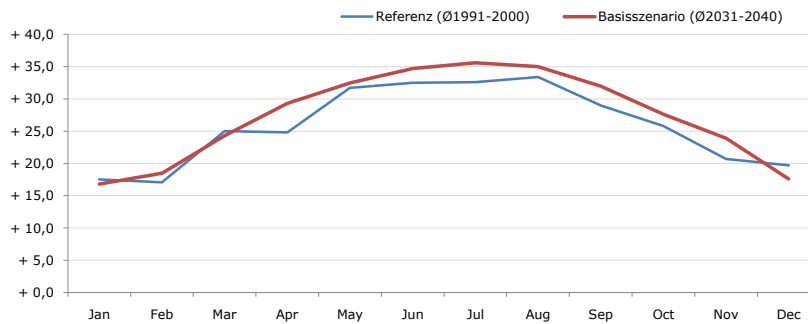

**Durchschnittstemperatur [°C]**

Average temperature [°C]	Jan	Feb	Mar	Apr	May	Jun	Jul	Aug	Sep	Oct	Nov	Dec	Jahr
Referenz (Ø1991-2000)	- 0,4	+ 0,8	+ 5,6	+ 10,5	+ 15,1	+ 18,4	+ 20,2	+ 19,5	+ 16,5	+ 11,3	+ 4,1	+ 0,2	+ 10,2
Basisszenario (Ø2031-2040)	+ 0,6	+ 2,9	+ 7,7	+ 12,8	+ 17,5	+ 20,4	+ 22,3	+ 22,0	+ 17,8	+ 12,9	+ 6,6	+ 2,8	+ 12,2

**Maximum Temperatur [°C]**

Maximum Temperatur [°C]	Jan	Feb	Mar	Apr	May	Jun	Jul	Aug	Sep	Oct	Nov	Dec	Jahr
Referenz (Ø1991-2000)	+ 17,5	+ 17,1	+ 25,0	+ 24,8	+ 31,7	+ 32,5	+ 32,6	+ 33,4	+ 29,0	+ 25,8	+ 20,7	+ 19,7	+ 25,9
Basisszenario (Ø2031-2040)	+ 16,8	+ 18,5	+ 24,3	+ 29,3	+ 32,5	+ 34,7	+ 35,6	+ 35,0	+ 32,0	+ 27,6	+ 23,9	+ 17,6	+ 27,4

**Minimum Temperatur [°C]**

Minimum Temperatur [°C]	Jan	Feb	Mar	Apr	May	Jun	Jul	Aug	Sep	Oct	Nov	Dec	Jahr
Referenz (Ø1991-2000)	- 19,0	- 20,1	- 16,8	- 2,6	- 1,6	+ 4,0	+ 5,7	+ 5,7	+ 3,5	- 4,7	- 11,9	- 19,4	- 6,4
Basisszenario (Ø2031-2040)	- 19,3	- 15,6	- 11,8	- 0,7	+ 0,4	+ 6,0	+ 8,0	+ 5,9	+ 2,0	- 3,3	- 11,0	- 17,3	- 4,7

**Niederschlag [mm]**

Niederschlag [mm]	Jan	Feb	Mar	Apr	May	Jun	Jul	Aug	Sep	Oct	Nov	Dec	Jahr
Referenz (Ø1991-2000)	35,8	29,1	45,8	44,4	77,3	117,0	116,0	111,8	87,6	74,4	87,4	57,9	884,5
Basisszenario (Ø2031-2040)	31,4	31,6	51,3	52,8	67,9	126,3	90,9	108,1	76,5	74,7	42,4	47,7	801,6