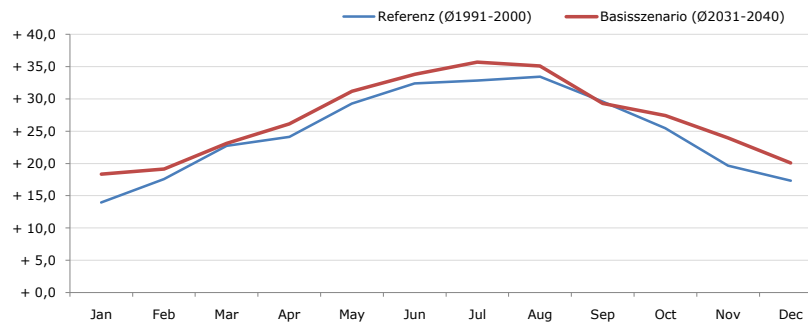

Durchschnittstemperatur [°C]

Average temperature [°C]	Jan	Feb	Mar	Apr	May	Jun	Jul	Aug	Sep	Oct	Nov	Dec	Jahr
Referenz (Ø1991-2000)	- 0,5	+ 0,0	+ 4,7	+ 8,4	+ 13,2	+ 15,6	+ 17,9	+ 17,8	+ 14,8	+ 10,2	+ 3,2	+ 1,0	+ 8,9
Basisszenario (Ø2031-2040)	+ 1,0	+ 2,4	+ 5,5	+ 10,3	+ 15,3	+ 18,2	+ 20,0	+ 20,0	+ 16,3	+ 12,0	+ 5,9	+ 2,9	+ 10,9

Maximum Temperatur [°C]

Maximum Temperatur [°C]	Jan	Feb	Mar	Apr	May	Jun	Jul	Aug	Sep	Oct	Nov	Dec	Jahr
Referenz (Ø1991-2000)	+ 14,0	+ 17,6	+ 22,7	+ 24,1	+ 29,3	+ 32,4	+ 32,9	+ 33,5	+ 29,6	+ 25,5	+ 19,7	+ 17,3	+ 24,9
Basisszenario (Ø2031-2040)	+ 18,3	+ 19,1	+ 23,1	+ 26,1	+ 31,2	+ 33,8	+ 35,7	+ 35,1	+ 29,3	+ 27,4	+ 23,9	+ 20,1	+ 27,0

Minimum Temperatur [°C]

Minimum Temperatur [°C]	Jan	Feb	Mar	Apr	May	Jun	Jul	Aug	Sep	Oct	Nov	Dec	Jahr
Referenz (Ø1991-2000)	- 17,6	- 17,6	- 14,4	- 7,4	- 2,7	+ 1,8	+ 5,5	+ 5,3	+ 1,8	- 5,9	- 12,5	- 14,8	- 6,5
Basisszenario (Ø2031-2040)	- 20,4	- 17,3	- 12,7	- 4,8	+ 2,6	+ 3,7	+ 7,8	+ 7,2	+ 3,9	- 3,5	- 10,3	- 16,2	- 4,9