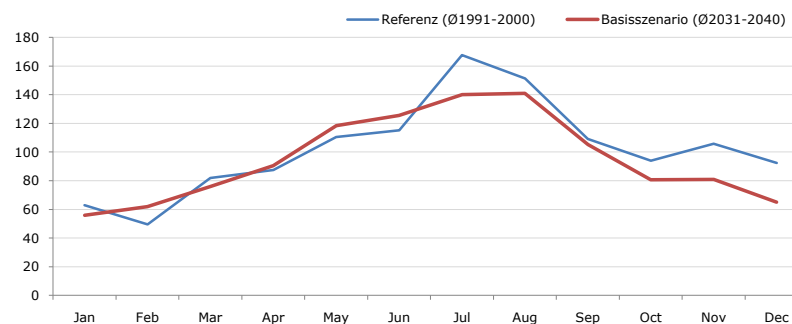

Durchschnittstemperatur [°C]

Average temperature [°C]	Jan	Feb	Mar	Apr	May	Jun	Jul	Aug	Sep	Oct	Nov	Dec	Jahr
Referenz (Ø1991-2000)	- 0,5	+ 0,0	+ 4,7	+ 8,4	+ 13,2	+ 15,6	+ 17,9	+ 17,8	+ 14,8	+ 10,2	+ 3,2	+ 1,0	+ 8,9
Basisszenario (Ø2031-2040)	+ 1,0	+ 2,4	+ 5,5	+ 10,3	+ 15,3	+ 18,2	+ 20,0	+ 20,0	+ 16,3	+ 12,0	+ 5,9	+ 2,9	+ 10,9

Maximum Temperatur [°C]

Maximum Temperatur [°C]	Jan	Feb	Mar	Apr	May	Jun	Jul	Aug	Sep	Oct	Nov	Dec	Jahr
Referenz (Ø1991-2000)	+ 14,0	+ 17,6	+ 22,7	+ 24,1	+ 29,3	+ 32,4	+ 32,9	+ 33,5	+ 29,6	+ 25,5	+ 19,7	+ 17,3	+ 24,9
Basisszenario (Ø2031-2040)	+ 18,3	+ 19,1	+ 23,1	+ 26,1	+ 31,2	+ 33,8	+ 35,7	+ 35,1	+ 29,3	+ 27,4	+ 23,9	+ 20,1	+ 27,0

Minimum Temperatur [°C]

Minimum Temperatur [°C]	Jan	Feb	Mar	Apr	May	Jun	Jul	Aug	Sep	Oct	Nov	Dec	Jahr
Referenz (Ø1991-2000)	- 17,6	- 17,6	- 14,4	- 7,4	- 2,7	+ 1,8	+ 5,5	+ 5,3	+ 1,8	- 5,9	- 12,5	- 14,8	- 6,5
Basisszenario (Ø2031-2040)	- 20,4	- 17,3	- 12,7	- 4,8	+ 2,6	+ 3,7	+ 7,8	+ 7,2	+ 3,9	- 3,5	- 10,3	- 16,2	- 4,9

Niederschlag [mm]

Niederschlag [mm]	Jan	Feb	Mar	Apr	May	Jun	Jul	Aug	Sep	Oct	Nov	Dec	Jahr
Referenz (Ø1991-2000)	62,9	49,5	81,8	87,6	110,5	115,1	167,5	151,3	109,2	94,0	105,7	92,5	1227,6
Basisszenario (Ø2031-2040)	55,8	61,9	76,0	90,6	118,5	125,6	140,1	140,9	105,3	80,7	81,0	65,1	1141,4