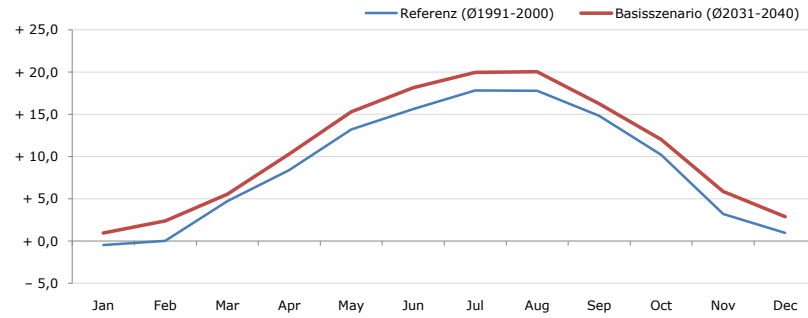

Durchschnittstemperatur [°C]

Average temperature [°C]	Jan	Feb	Mar	Apr	May	Jun	Jul	Aug	Sep	Oct	Nov	Dec	Jahr
Referenz (Ø1991-2000)	- 0,5	+ 0,0	+ 4,7	+ 8,4	+ 13,2	+ 15,6	+ 17,9	+ 17,8	+ 14,8	+ 10,2	+ 3,2	+ 1,0	+ 8,9
Basisszenario (Ø2031-2040)	+ 1,0	+ 2,4	+ 5,5	+ 10,3	+ 15,3	+ 18,2	+ 20,0	+ 20,0	+ 16,3	+ 12,0	+ 5,9	+ 2,9	+ 10,9

Maximum Temperatur [°C]

Maximum Temperatur [°C]	Jan	Feb	Mar	Apr	May	Jun	Jul	Aug	Sep	Oct	Nov	Dec	Jahr
Referenz (Ø1991-2000)	+ 14,0	+ 17,6	+ 22,7	+ 24,1	+ 29,3	+ 32,4	+ 32,9	+ 33,5	+ 29,6	+ 25,5	+ 19,7	+ 17,3	+ 24,9
Basisszenario (Ø2031-2040)	+ 18,3	+ 19,1	+ 23,1	+ 26,1	+ 31,2	+ 33,8	+ 35,7	+ 35,1	+ 29,3	+ 27,4	+ 23,9	+ 20,1	+ 27,0

Minimum Temperatur [°C]

Minimum Temperatur [°C]	Jan	Feb	Mar	Apr	May	Jun	Jul	Aug	Sep	Oct	Nov	Dec	Jahr
Referenz (Ø1991-2000)	- 17,6	- 17,6	- 14,4	- 7,4	- 2,7	+ 1,8	+ 5,5	+ 5,3	+ 1,8	- 5,9	- 12,5	- 14,8	- 6,5
Basisszenario (Ø2031-2040)	- 20,4	- 17,3	- 12,7	- 4,8	+ 2,6	+ 3,7	+ 7,8	+ 7,2	+ 3,9	- 3,5	- 10,3	- 16,2	- 4,9