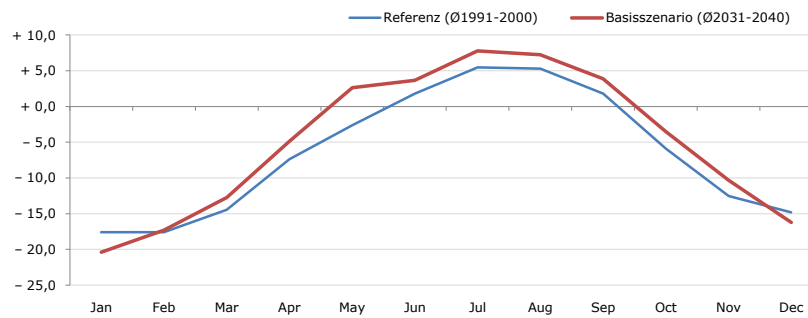

Durchschnittstemperatur [°C]

Average temperature [°C]	Jan	Feb	Mar	Apr	May	Jun	Jul	Aug	Sep	Oct	Nov	Dec	Jahr
Referenz (Ø1991-2000)	- 0,5	+ 0,0	+ 4,7	+ 8,4	+ 13,2	+ 15,6	+ 17,9	+ 17,8	+ 14,8	+ 10,2	+ 3,2	+ 1,0	+ 8,9
Basisszenario (Ø2031-2040)	+ 1,0	+ 2,4	+ 5,5	+ 10,3	+ 15,3	+ 18,2	+ 20,0	+ 20,0	+ 16,3	+ 12,0	+ 5,9	+ 2,9	+ 10,9

Maximum Temperatur [°C]

Maximum Temperatur [°C]	Jan	Feb	Mar	Apr	May	Jun	Jul	Aug	Sep	Oct	Nov	Dec	Jahr
Referenz (Ø1991-2000)	+ 14,0	+ 17,6	+ 22,7	+ 24,1	+ 29,3	+ 32,4	+ 32,9	+ 33,5	+ 29,6	+ 25,5	+ 19,7	+ 17,3	+ 24,9
Basisszenario (Ø2031-2040)	+ 18,3	+ 19,1	+ 23,1	+ 26,1	+ 31,2	+ 33,8	+ 35,7	+ 35,1	+ 29,3	+ 27,4	+ 23,9	+ 20,1	+ 27,0

Minimum Temperatur [°C]

Minimum Temperatur [°C]	Jan	Feb	Mar	Apr	May	Jun	Jul	Aug	Sep	Oct	Nov	Dec	Jahr
Referenz (Ø1991-2000)	- 17,6	- 17,6	- 14,4	- 7,4	- 2,7	+ 1,8	+ 5,5	+ 5,3	+ 1,8	- 5,9	- 12,5	- 14,8	- 6,5
Basisszenario (Ø2031-2040)	- 20,4	- 17,3	- 12,7	- 4,8	+ 2,6	+ 3,7	+ 7,8	+ 7,2	+ 3,9	- 3,5	- 10,3	- 16,2	- 4,9