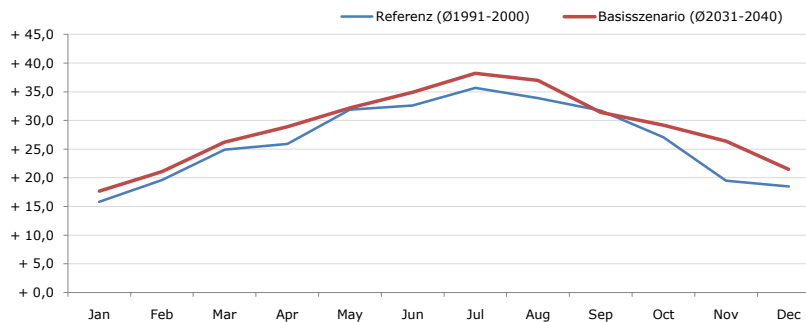

Durchschnittstemperatur [°C]

Average temperature [°C]	Jan	Feb	Mar	Apr	May	Jun	Jul	Aug	Sep	Oct	Nov	Dec	Jahr
Referenz (Ø1991-2000)	- 0,9	- 0,0	+ 4,9	+ 9,3	+ 13,8	+ 16,1	+ 18,3	+ 18,1	+ 15,5	+ 10,2	+ 3,3	+ 0,6	+ 9,2
Basisszenario (Ø2031-2040)	+ 0,6	+ 2,3	+ 6,4	+ 11,5	+ 15,2	+ 18,6	+ 20,2	+ 20,6	+ 17,1	+ 12,5	+ 5,4	+ 2,2	+ 11,1

Maximum Temperatur [°C]

Maximum Temperatur [°C]	Jan	Feb	Mar	Apr	May	Jun	Jul	Aug	Sep	Oct	Nov	Dec	Jahr
Referenz (Ø1991-2000)	+ 15,8	+ 19,6	+ 24,9	+ 25,9	+ 31,9	+ 32,6	+ 35,7	+ 33,9	+ 31,7	+ 27,1	+ 19,5	+ 18,5	+ 26,5
Basisszenario (Ø2031-2040)	+ 17,7	+ 21,1	+ 26,2	+ 28,9	+ 32,2	+ 34,9	+ 38,2	+ 37,0	+ 31,4	+ 29,2	+ 26,4	+ 21,5	+ 28,8

Minimum Temperatur [°C]

Minimum Temperatur [°C]	Jan	Feb	Mar	Apr	May	Jun	Jul	Aug	Sep	Oct	Nov	Dec	Jahr
Referenz (Ø1991-2000)	- 21,0	- 19,2	- 19,4	- 5,5	- 0,9	+ 3,3	+ 6,4	+ 5,8	+ 1,5	- 7,9	- 13,9	- 18,1	- 7,4
Basisszenario (Ø2031-2040)	- 24,6	- 18,6	- 17,4	- 3,8	+ 2,9	+ 4,0	+ 6,9	+ 8,0	+ 3,4	- 4,1	- 11,9	- 16,9	- 5,9