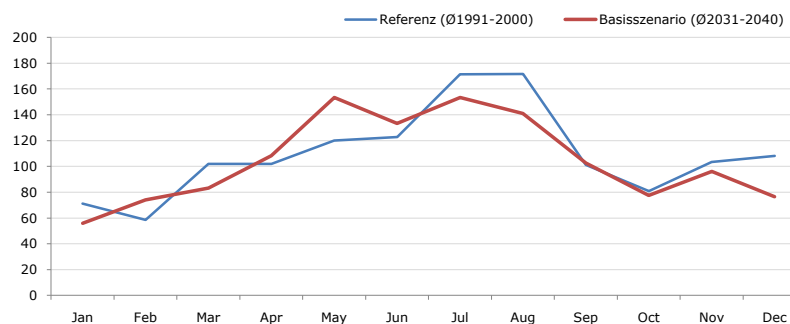

Durchschnittstemperatur [°C]

Average temperature [°C]	Jan	Feb	Mar	Apr	May	Jun	Jul	Aug	Sep	Oct	Nov	Dec	Jahr
Referenz (Ø1991-2000)	- 0,9	- 0,0	+ 4,9	+ 9,3	+ 13,8	+ 16,1	+ 18,3	+ 18,1	+ 15,5	+ 10,2	+ 3,3	+ 0,6	+ 9,2
Basisszenario (Ø2031-2040)	+ 0,6	+ 2,3	+ 6,4	+ 11,5	+ 15,2	+ 18,6	+ 20,2	+ 20,6	+ 17,1	+ 12,5	+ 5,4	+ 2,2	+ 11,1

Maximum Temperatur [°C]

Maximum Temperatur [°C]	Jan	Feb	Mar	Apr	May	Jun	Jul	Aug	Sep	Oct	Nov	Dec	Jahr
Referenz (Ø1991-2000)	+ 15,8	+ 19,6	+ 24,9	+ 25,9	+ 31,9	+ 32,6	+ 35,7	+ 33,9	+ 31,7	+ 27,1	+ 19,5	+ 18,5	+ 26,5
Basisszenario (Ø2031-2040)	+ 17,7	+ 21,1	+ 26,2	+ 28,9	+ 32,2	+ 34,9	+ 38,2	+ 37,0	+ 31,4	+ 29,2	+ 26,4	+ 21,5	+ 28,8

Minimum Temperatur [°C]

Minimum Temperatur [°C]	Jan	Feb	Mar	Apr	May	Jun	Jul	Aug	Sep	Oct	Nov	Dec	Jahr
Referenz (Ø1991-2000)	- 21,0	- 19,2	- 19,4	- 5,5	- 0,9	+ 3,3	+ 6,4	+ 5,8	+ 1,5	- 7,9	- 13,9	- 18,1	- 7,4
Basisszenario (Ø2031-2040)	- 24,6	- 18,6	- 17,4	- 3,8	+ 2,9	+ 4,0	+ 6,9	+ 8,0	+ 3,4	- 4,1	- 11,9	- 16,9	- 5,9

Niederschlag [mm]

Niederschlag [mm]	Jan	Feb	Mar	Apr	May	Jun	Jul	Aug	Sep	Oct	Nov	Dec	Jahr
Referenz (Ø1991-2000)	71,1	58,6	101,9	102,0	120,1	122,8	171,5	171,7	101,2	80,8	103,3	108,0	1313,0
Basisszenario (Ø2031-2040)	55,9	73,9	83,3	108,2	153,3	133,3	153,4	140,9	102,5	77,5	96,2	76,6	1254,9