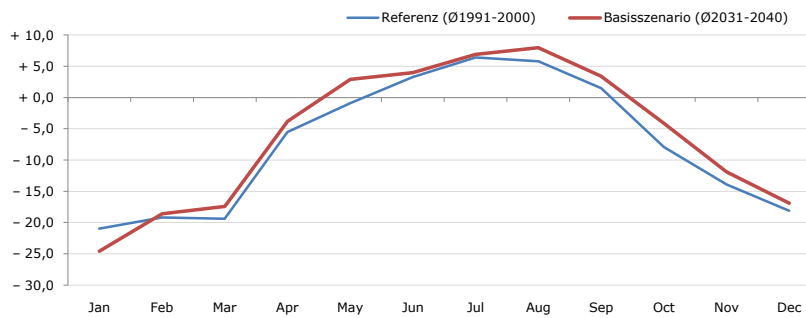

Durchschnittstemperatur [°C]

Average temperature [°C]	Jan	Feb	Mar	Apr	May	Jun	Jul	Aug	Sep	Oct	Nov	Dec	Jahr
Referenz (Ø1991-2000)	- 0,9	- 0,0	+ 4,9	+ 9,3	+ 13,8	+ 16,1	+ 18,3	+ 18,1	+ 15,5	+ 10,2	+ 3,3	+ 0,6	+ 9,2
Basisszenario (Ø2031-2040)	+ 0,6	+ 2,3	+ 6,4	+ 11,5	+ 15,2	+ 18,6	+ 20,2	+ 20,6	+ 17,1	+ 12,5	+ 5,4	+ 2,2	+ 11,1

Maximum Temperatur [°C]

Maximum Temperatur [°C]	Jan	Feb	Mar	Apr	May	Jun	Jul	Aug	Sep	Oct	Nov	Dec	Jahr
Referenz (Ø1991-2000)	+ 15,8	+ 19,6	+ 24,9	+ 25,9	+ 31,9	+ 32,6	+ 35,7	+ 33,9	+ 31,7	+ 27,1	+ 19,5	+ 18,5	+ 26,5
Basisszenario (Ø2031-2040)	+ 17,7	+ 21,1	+ 26,2	+ 28,9	+ 32,2	+ 34,9	+ 38,2	+ 37,0	+ 31,4	+ 29,2	+ 26,4	+ 21,5	+ 28,8

Minimum Temperatur [°C]

Minimum Temperatur [°C]	Jan	Feb	Mar	Apr	May	Jun	Jul	Aug	Sep	Oct	Nov	Dec	Jahr
Referenz (Ø1991-2000)	- 21,0	- 19,2	- 19,4	- 5,5	- 0,9	+ 3,3	+ 6,4	+ 5,8	+ 1,5	- 7,9	- 13,9	- 18,1	- 7,4
Basisszenario (Ø2031-2040)	- 24,6	- 18,6	- 17,4	- 3,8	+ 2,9	+ 4,0	+ 6,9	+ 8,0	+ 3,4	- 4,1	- 11,9	- 16,9	- 5,9

Niederschlag [mm]

Niederschlag [mm]	Jan	Feb	Mar	Apr	May	Jun	Jul	Aug	Sep	Oct	Nov	Dec	Jahr
Referenz (Ø1991-2000)	71,1	58,6	101,9	102,0	120,1	122,8	171,5	171,7	101,2	80,8	103,3	108,0	1313,0
Basisszenario (Ø2031-2040)	55,9	73,9	83,3	108,2	153,3	133,3	153,4	140,9	102,5	77,5	96,2	76,6	1254,9