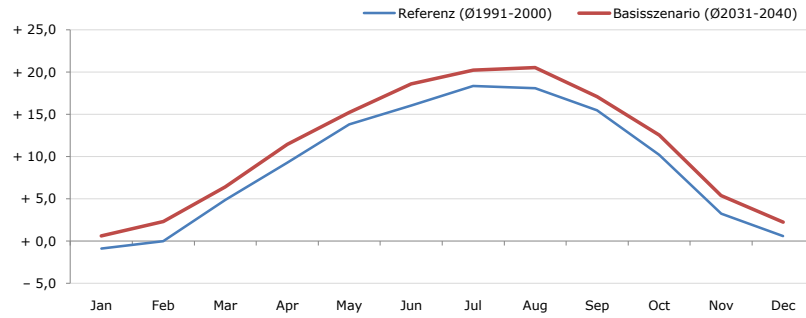

Durchschnittstemperatur [°C]

Average temperature [°C]	Jan	Feb	Mar	Apr	May	Jun	Jul	Aug	Sep	Oct	Nov	Dec	Jahr
Referenz (Ø1991-2000)	- 0,9	- 0,0	+ 4,9	+ 9,3	+ 13,8	+ 16,1	+ 18,3	+ 18,1	+ 15,5	+ 10,2	+ 3,3	+ 0,6	+ 9,2
Basisszenario (Ø2031-2040)	+ 0,6	+ 2,3	+ 6,4	+ 11,5	+ 15,2	+ 18,6	+ 20,2	+ 20,6	+ 17,1	+ 12,5	+ 5,4	+ 2,2	+ 11,1

Maximum Temperatur [°C]

Maximum Temperatur [°C]	Jan	Feb	Mar	Apr	May	Jun	Jul	Aug	Sep	Oct	Nov	Dec	Jahr
Referenz (Ø1991-2000)	+ 15,8	+ 19,6	+ 24,9	+ 25,9	+ 31,9	+ 32,6	+ 35,7	+ 33,9	+ 31,7	+ 27,1	+ 19,5	+ 18,5	+ 26,5
Basisszenario (Ø2031-2040)	+ 17,7	+ 21,1	+ 26,2	+ 28,9	+ 32,2	+ 34,9	+ 38,2	+ 37,0	+ 31,4	+ 29,2	+ 26,4	+ 21,5	+ 28,8

Minimum Temperatur [°C]

Minimum Temperatur [°C]	Jan	Feb	Mar	Apr	May	Jun	Jul	Aug	Sep	Oct	Nov	Dec	Jahr
Referenz (Ø1991-2000)	- 21,0	- 19,2	- 19,4	- 5,5	- 0,9	+ 3,3	+ 6,4	+ 5,8	+ 1,5	- 7,9	- 13,9	- 18,1	- 7,4
Basisszenario (Ø2031-2040)	- 24,6	- 18,6	- 17,4	- 3,8	+ 2,9	+ 4,0	+ 6,9	+ 8,0	+ 3,4	- 4,1	- 11,9	- 16,9	- 5,9