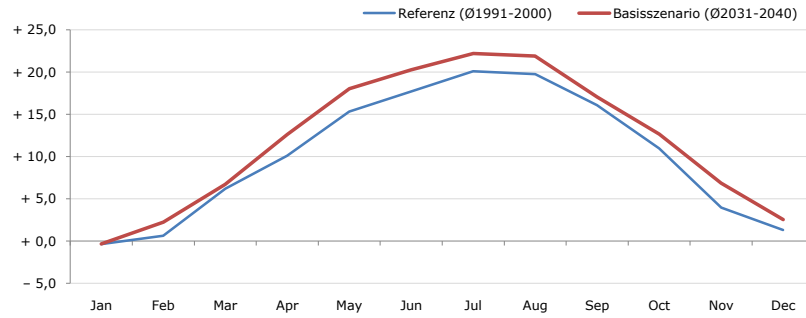

**Durchschnittstemperatur [°C]**

Average temperature [°C]	Jan	Feb	Mar	Apr	May	Jun	Jul	Aug	Sep	Oct	Nov	Dec	Jahr
Referenz (Ø1991-2000)	- 0,3	+ 0,6	+ 6,2	+ 10,1	+ 15,3	+ 17,7	+ 20,1	+ 19,8	+ 16,1	+ 11,0	+ 4,0	+ 1,3	+ 10,2
Basisszenario (Ø2031-2040)	- 0,3	+ 2,3	+ 6,7	+ 12,6	+ 18,0	+ 20,3	+ 22,2	+ 21,9	+ 17,0	+ 12,7	+ 6,9	+ 2,6	+ 12,0

**Maximum Temperatur [°C]**

Maximum Temperatur [°C]	Jan	Feb	Mar	Apr	May	Jun	Jul	Aug	Sep	Oct	Nov	Dec	Jahr
Referenz (Ø1991-2000)	+ 14,0	+ 15,4	+ 25,3	+ 26,8	+ 30,2	+ 34,4	+ 36,4	+ 37,1	+ 29,8	+ 29,1	+ 18,9	+ 17,1	+ 26,3
Basisszenario (Ø2031-2040)	+ 15,0	+ 17,2	+ 23,9	+ 29,5	+ 32,1	+ 37,9	+ 38,7	+ 38,1	+ 31,3	+ 28,2	+ 22,1	+ 15,6	+ 27,5

**Minimum Temperatur [°C]**

Minimum Temperatur [°C]	Jan	Feb	Mar	Apr	May	Jun	Jul	Aug	Sep	Oct	Nov	Dec	Jahr
Referenz (Ø1991-2000)	- 25,2	- 17,6	- 10,8	- 6,0	- 0,2	+ 4,5	+ 6,0	+ 6,0	+ 2,2	- 5,3	- 11,3	- 13,4	- 5,9
Basisszenario (Ø2031-2040)	- 24,2	- 19,6	- 8,9	- 1,3	+ 3,2	+ 2,9	+ 6,6	+ 6,0	+ 2,7	- 3,6	- 8,5	- 25,0	- 5,7