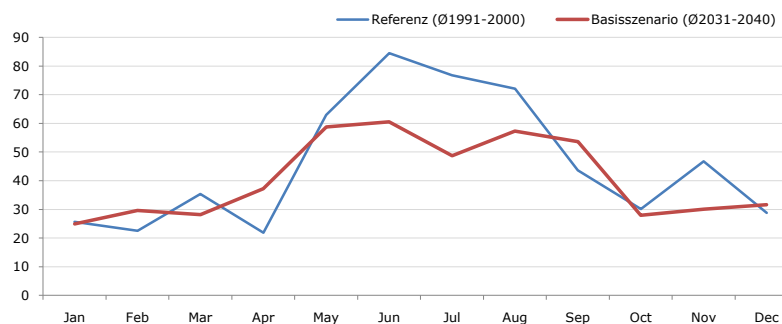

**Durchschnittstemperatur [°C]**

Average temperature [°C]	Jan	Feb	Mar	Apr	May	Jun	Jul	Aug	Sep	Oct	Nov	Dec	Jahr
Referenz (Ø1991-2000)	- 0,3	+ 0,6	+ 6,2	+ 10,1	+ 15,3	+ 17,7	+ 20,1	+ 19,8	+ 16,1	+ 11,0	+ 4,0	+ 1,3	+ 10,2
Basisszenario (Ø2031-2040)	- 0,3	+ 2,3	+ 6,7	+ 12,6	+ 18,0	+ 20,3	+ 22,2	+ 21,9	+ 17,0	+ 12,7	+ 6,9	+ 2,6	+ 12,0

**Maximum Temperatur [°C]**

Maximum Temperatur [°C]	Jan	Feb	Mar	Apr	May	Jun	Jul	Aug	Sep	Oct	Nov	Dec	Jahr
Referenz (Ø1991-2000)	+ 14,0	+ 15,4	+ 25,3	+ 26,8	+ 30,2	+ 34,4	+ 36,4	+ 37,1	+ 29,8	+ 29,1	+ 18,9	+ 17,1	+ 26,3
Basisszenario (Ø2031-2040)	+ 15,0	+ 17,2	+ 23,9	+ 29,5	+ 32,1	+ 37,9	+ 38,7	+ 38,1	+ 31,3	+ 28,2	+ 22,1	+ 15,6	+ 27,5

**Minimum Temperatur [°C]**

Minimum Temperatur [°C]	Jan	Feb	Mar	Apr	May	Jun	Jul	Aug	Sep	Oct	Nov	Dec	Jahr
Referenz (Ø1991-2000)	- 25,2	- 17,6	- 10,8	- 6,0	- 0,2	+ 4,5	+ 6,0	+ 6,0	+ 2,2	- 5,3	- 11,3	- 13,4	- 5,9
Basisszenario (Ø2031-2040)	- 24,2	- 19,6	- 8,9	- 1,3	+ 3,2	+ 2,9	+ 6,6	+ 6,0	+ 2,7	- 3,6	- 8,5	- 25,0	- 5,7

**Niederschlag [mm]**

Niederschlag [mm]	Jan	Feb	Mar	Apr	May	Jun	Jul	Aug	Sep	Oct	Nov	Dec	Jahr
Referenz (Ø1991-2000)	25,7	22,5	35,3	21,8	62,9	84,5	76,7	72,1	43,6	30,1	46,8	28,8	551,0
Basisszenario (Ø2031-2040)	24,9	29,6	28,2	37,2	58,8	60,6	48,7	57,4	53,6	28,0	30,1	31,6	488,6