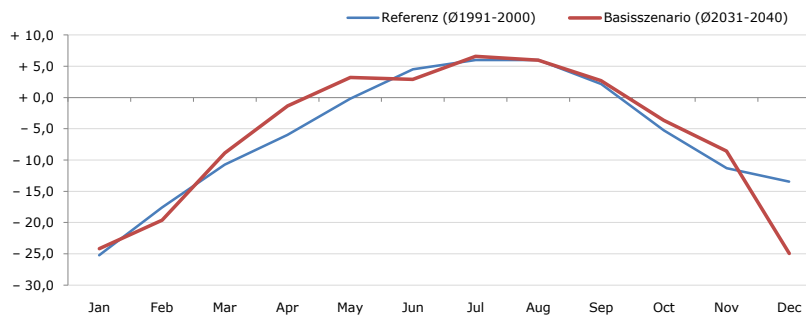

**Durchschnittstemperatur [°C]**

Average temperature [°C]	Jan	Feb	Mar	Apr	May	Jun	Jul	Aug	Sep	Oct	Nov	Dec	Jahr
Referenz (Ø1991-2000)	- 0,3	+ 0,6	+ 6,2	+ 10,1	+ 15,3	+ 17,7	+ 20,1	+ 19,8	+ 16,1	+ 11,0	+ 4,0	+ 1,3	+ 10,2
Basisszenario (Ø2031-2040)	- 0,3	+ 2,3	+ 6,7	+ 12,6	+ 18,0	+ 20,3	+ 22,2	+ 21,9	+ 17,0	+ 12,7	+ 6,9	+ 2,6	+ 12,0

**Maximum Temperatur [°C]**

Maximum Temperatur [°C]	Jan	Feb	Mar	Apr	May	Jun	Jul	Aug	Sep	Oct	Nov	Dec	Jahr
Referenz (Ø1991-2000)	+ 14,0	+ 15,4	+ 25,3	+ 26,8	+ 30,2	+ 34,4	+ 36,4	+ 37,1	+ 29,8	+ 29,1	+ 18,9	+ 17,1	+ 26,3
Basisszenario (Ø2031-2040)	+ 15,0	+ 17,2	+ 23,9	+ 29,5	+ 32,1	+ 37,9	+ 38,7	+ 38,1	+ 31,3	+ 28,2	+ 22,1	+ 15,6	+ 27,5

**Minimum Temperatur [°C]**

Minimum Temperatur [°C]	Jan	Feb	Mar	Apr	May	Jun	Jul	Aug	Sep	Oct	Nov	Dec	Jahr
Referenz (Ø1991-2000)	- 25,2	- 17,6	- 10,8	- 6,0	- 0,2	+ 4,5	+ 6,0	+ 6,0	+ 2,2	- 5,3	- 11,3	- 13,4	- 5,9
Basisszenario (Ø2031-2040)	- 24,2	- 19,6	- 8,9	- 1,3	+ 3,2	+ 2,9	+ 6,6	+ 6,0	+ 2,7	- 3,6	- 8,5	- 25,0	- 5,7

**Niederschlag [mm]**

Niederschlag [mm]	Jan	Feb	Mar	Apr	May	Jun	Jul	Aug	Sep	Oct	Nov	Dec	Jahr
Referenz (Ø1991-2000)	25,7	22,5	35,3	21,8	62,9	84,5	76,7	72,1	43,6	30,1	46,8	28,8	551,0
Basisszenario (Ø2031-2040)	24,9	29,6	28,2	37,2	58,8	60,6	48,7	57,4	53,6	28,0	30,1	31,6	488,6