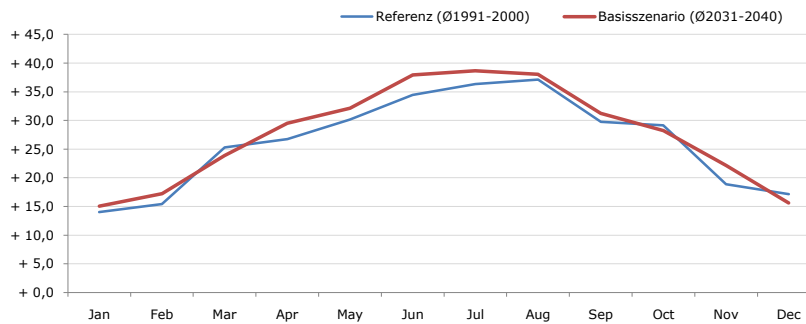

**Durchschnittstemperatur [°C]**

Average temperature [°C]	Jan	Feb	Mar	Apr	May	Jun	Jul	Aug	Sep	Oct	Nov	Dec	Jahr
Referenz (Ø1991-2000)	- 0,3	+ 0,6	+ 6,2	+ 10,1	+ 15,3	+ 17,7	+ 20,1	+ 19,8	+ 16,1	+ 11,0	+ 4,0	+ 1,3	+ 10,2
Basisszenario (Ø2031-2040)	- 0,3	+ 2,3	+ 6,7	+ 12,6	+ 18,0	+ 20,3	+ 22,2	+ 21,9	+ 17,0	+ 12,7	+ 6,9	+ 2,6	+ 12,0

**Maximum Temperatur [°C]**

Maximum Temperatur [°C]	Jan	Feb	Mar	Apr	May	Jun	Jul	Aug	Sep	Oct	Nov	Dec	Jahr
Referenz (Ø1991-2000)	+ 14,0	+ 15,4	+ 25,3	+ 26,8	+ 30,2	+ 34,4	+ 36,4	+ 37,1	+ 29,8	+ 29,1	+ 18,9	+ 17,1	+ 26,3
Basisszenario (Ø2031-2040)	+ 15,0	+ 17,2	+ 23,9	+ 29,5	+ 32,1	+ 37,9	+ 38,7	+ 38,1	+ 31,3	+ 28,2	+ 22,1	+ 15,6	+ 27,5

**Minimum Temperatur [°C]**

Minimum Temperatur [°C]	Jan	Feb	Mar	Apr	May	Jun	Jul	Aug	Sep	Oct	Nov	Dec	Jahr
Referenz (Ø1991-2000)	- 25,2	- 17,6	- 10,8	- 6,0	- 0,2	+ 4,5	+ 6,0	+ 6,0	+ 2,2	- 5,3	- 11,3	- 13,4	- 5,9
Basisszenario (Ø2031-2040)	- 24,2	- 19,6	- 8,9	- 1,3	+ 3,2	+ 2,9	+ 6,6	+ 6,0	+ 2,7	- 3,6	- 8,5	- 25,0	- 5,7

**Niederschlag [mm]**

Niederschlag [mm]	Jan	Feb	Mar	Apr	May	Jun	Jul	Aug	Sep	Oct	Nov	Dec	Jahr
Referenz (Ø1991-2000)	25,7	22,5	35,3	21,8	62,9	84,5	76,7	72,1	43,6	30,1	46,8	28,8	551,0
Basisszenario (Ø2031-2040)	24,9	29,6	28,2	37,2	58,8	60,6	48,7	57,4	53,6	28,0	30,1	31,6	488,6