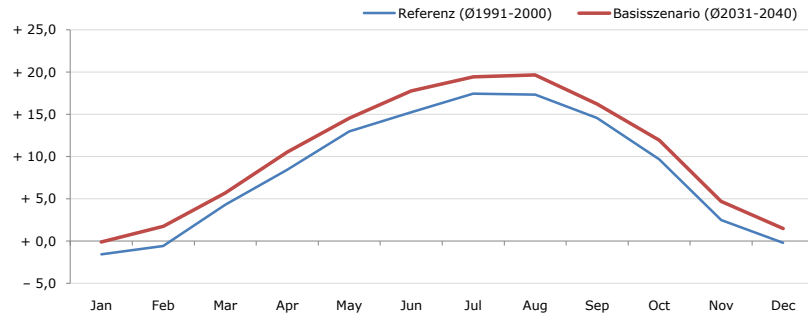

Durchschnittstemperatur [°C]

Average temperature [°C]	Jan	Feb	Mar	Apr	May	Jun	Jul	Aug	Sep	Oct	Nov	Dec	Jahr
Referenz (Ø1991-2000)	- 1,5	- 0,6	+ 4,3	+ 8,5	+ 13,0	+ 15,3	+ 17,4	+ 17,3	+ 14,6	+ 9,7	+ 2,5	- 0,2	+ 8,4
Basisszenario (Ø2031-2040)	- 0,1	+ 1,8	+ 5,7	+ 10,5	+ 14,5	+ 17,8	+ 19,5	+ 19,7	+ 16,2	+ 11,9	+ 4,7	+ 1,5	+ 10,4

Maximum Temperatur [°C]

Maximum Temperatur [°C]	Jan	Feb	Mar	Apr	May	Jun	Jul	Aug	Sep	Oct	Nov	Dec	Jahr
Referenz (Ø1991-2000)	+ 14,8	+ 18,4	+ 24,0	+ 25,1	+ 31,1	+ 32,2	+ 34,7	+ 33,2	+ 30,8	+ 26,3	+ 19,0	+ 17,6	+ 25,6
Basisszenario (Ø2031-2040)	+ 16,3	+ 20,1	+ 24,6	+ 27,9	+ 31,5	+ 34,1	+ 37,4	+ 36,5	+ 30,7	+ 28,5	+ 25,2	+ 19,9	+ 27,8

Minimum Temperatur [°C]

Minimum Temperatur [°C]	Jan	Feb	Mar	Apr	May	Jun	Jul	Aug	Sep	Oct	Nov	Dec	Jahr
Referenz (Ø1991-2000)	- 21,2	- 20,1	- 19,0	- 7,4	- 2,2	+ 2,3	+ 5,0	+ 4,5	+ 0,6	- 8,3	- 14,7	- 18,6	- 8,2
Basisszenario (Ø2031-2040)	- 24,6	- 19,4	- 17,2	- 4,8	+ 1,6	+ 3,4	+ 5,8	+ 6,7	+ 2,6	- 4,8	- 12,7	- 17,3	- 6,7