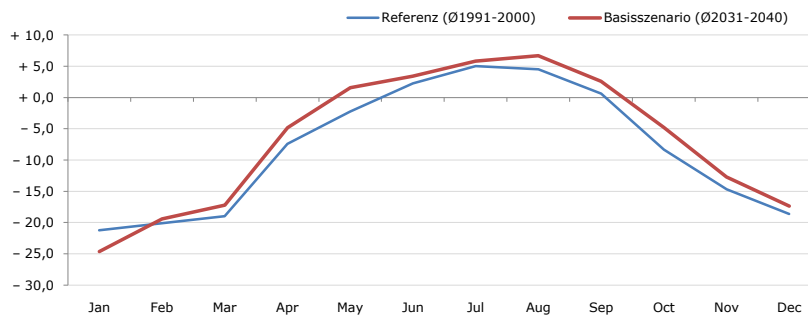

Durchschnittstemperatur [°C]

Average temperature [°C]	Jan	Feb	Mar	Apr	May	Jun	Jul	Aug	Sep	Oct	Nov	Dec	Jahr
Referenz (Ø1991-2000)	- 1,5	- 0,6	+ 4,3	+ 8,5	+ 13,0	+ 15,3	+ 17,4	+ 17,3	+ 14,6	+ 9,7	+ 2,5	- 0,2	+ 8,4
Basisszenario (Ø2031-2040)	- 0,1	+ 1,8	+ 5,7	+ 10,5	+ 14,5	+ 17,8	+ 19,5	+ 19,7	+ 16,2	+ 11,9	+ 4,7	+ 1,5	+ 10,4

Maximum Temperatur [°C]

Maximum Temperatur [°C]	Jan	Feb	Mar	Apr	May	Jun	Jul	Aug	Sep	Oct	Nov	Dec	Jahr
Referenz (Ø1991-2000)	+ 14,8	+ 18,4	+ 24,0	+ 25,1	+ 31,1	+ 32,2	+ 34,7	+ 33,2	+ 30,8	+ 26,3	+ 19,0	+ 17,6	+ 25,6
Basisszenario (Ø2031-2040)	+ 16,3	+ 20,1	+ 24,6	+ 27,9	+ 31,5	+ 34,1	+ 37,4	+ 36,5	+ 30,7	+ 28,5	+ 25,2	+ 19,9	+ 27,8

Minimum Temperatur [°C]

Minimum Temperatur [°C]	Jan	Feb	Mar	Apr	May	Jun	Jul	Aug	Sep	Oct	Nov	Dec	Jahr
Referenz (Ø1991-2000)	- 21,2	- 20,1	- 19,0	- 7,4	- 2,2	+ 2,3	+ 5,0	+ 4,5	+ 0,6	- 8,3	- 14,7	- 18,6	- 8,2
Basisszenario (Ø2031-2040)	- 24,6	- 19,4	- 17,2	- 4,8	+ 1,6	+ 3,4	+ 5,8	+ 6,7	+ 2,6	- 4,8	- 12,7	- 17,3	- 6,7

Niederschlag [mm]

Niederschlag [mm]	Jan	Feb	Mar	Apr	May	Jun	Jul	Aug	Sep	Oct	Nov	Dec	Jahr
Referenz (Ø1991-2000)	78,3	62,6	102,2	95,9	119,3	128,1	178,1	170,6	104,9	81,0	103,8	110,6	1335,5
Basisszenario (Ø2031-2040)	57,7	75,9	83,5	103,6	142,7	134,1	154,7	148,7	103,2	74,5	91,7	75,0	1245,2