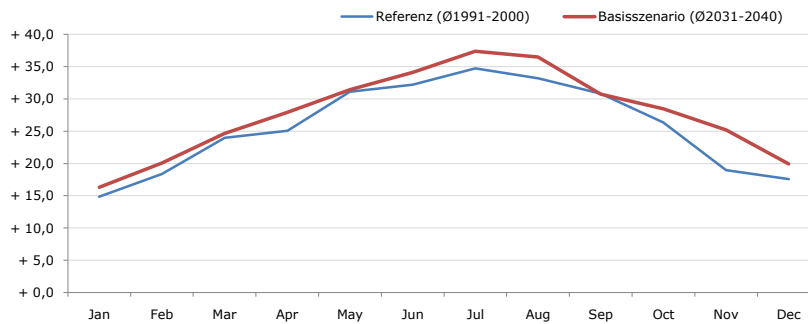

Durchschnittstemperatur [°C]

Average temperature [°C]	Jan	Feb	Mar	Apr	May	Jun	Jul	Aug	Sep	Oct	Nov	Dec	Jahr
Referenz (Ø1991-2000)	- 1,5	- 0,6	+ 4,3	+ 8,5	+ 13,0	+ 15,3	+ 17,4	+ 17,3	+ 14,6	+ 9,7	+ 2,5	- 0,2	+ 8,4
Basisszenario (Ø2031-2040)	- 0,1	+ 1,8	+ 5,7	+ 10,5	+ 14,5	+ 17,8	+ 19,5	+ 19,7	+ 16,2	+ 11,9	+ 4,7	+ 1,5	+ 10,4

Maximum Temperatur [°C]

Maximum Temperatur [°C]	Jan	Feb	Mar	Apr	May	Jun	Jul	Aug	Sep	Oct	Nov	Dec	Jahr
Referenz (Ø1991-2000)	+ 14,8	+ 18,4	+ 24,0	+ 25,1	+ 31,1	+ 32,2	+ 34,7	+ 33,2	+ 30,8	+ 26,3	+ 19,0	+ 17,6	+ 25,6
Basisszenario (Ø2031-2040)	+ 16,3	+ 20,1	+ 24,6	+ 27,9	+ 31,5	+ 34,1	+ 37,4	+ 36,5	+ 30,7	+ 28,5	+ 25,2	+ 19,9	+ 27,8

Minimum Temperatur [°C]

Minimum Temperatur [°C]	Jan	Feb	Mar	Apr	May	Jun	Jul	Aug	Sep	Oct	Nov	Dec	Jahr
Referenz (Ø1991-2000)	- 21,2	- 20,1	- 19,0	- 7,4	- 2,2	+ 2,3	+ 5,0	+ 4,5	+ 0,6	- 8,3	- 14,7	- 18,6	- 8,2
Basisszenario (Ø2031-2040)	- 24,6	- 19,4	- 17,2	- 4,8	+ 1,6	+ 3,4	+ 5,8	+ 6,7	+ 2,6	- 4,8	- 12,7	- 17,3	- 6,7