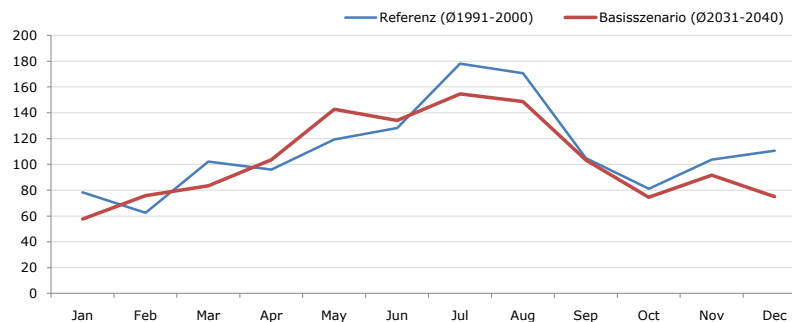

Durchschnittstemperatur [°C]

Average temperature [°C]	Jan	Feb	Mar	Apr	May	Jun	Jul	Aug	Sep	Oct	Nov	Dec	Jahr
Referenz (Ø1991-2000)	- 1,5	- 0,6	+ 4,3	+ 8,5	+ 13,0	+ 15,3	+ 17,4	+ 17,3	+ 14,6	+ 9,7	+ 2,5	- 0,2	+ 8,4
Basisszenario (Ø2031-2040)	- 0,1	+ 1,8	+ 5,7	+ 10,5	+ 14,5	+ 17,8	+ 19,5	+ 19,7	+ 16,2	+ 11,9	+ 4,7	+ 1,5	+ 10,4

Maximum Temperatur [°C]

Maximum Temperatur [°C]	Jan	Feb	Mar	Apr	May	Jun	Jul	Aug	Sep	Oct	Nov	Dec	Jahr
Referenz (Ø1991-2000)	+ 14,8	+ 18,4	+ 24,0	+ 25,1	+ 31,1	+ 32,2	+ 34,7	+ 33,2	+ 30,8	+ 26,3	+ 19,0	+ 17,6	+ 25,6
Basisszenario (Ø2031-2040)	+ 16,3	+ 20,1	+ 24,6	+ 27,9	+ 31,5	+ 34,1	+ 37,4	+ 36,5	+ 30,7	+ 28,5	+ 25,2	+ 19,9	+ 27,8

Minimum Temperatur [°C]

Minimum Temperatur [°C]	Jan	Feb	Mar	Apr	May	Jun	Jul	Aug	Sep	Oct	Nov	Dec	Jahr
Referenz (Ø1991-2000)	- 21,2	- 20,1	- 19,0	- 7,4	- 2,2	+ 2,3	+ 5,0	+ 4,5	+ 0,6	- 8,3	- 14,7	- 18,6	- 8,2
Basisszenario (Ø2031-2040)	- 24,6	- 19,4	- 17,2	- 4,8	+ 1,6	+ 3,4	+ 5,8	+ 6,7	+ 2,6	- 4,8	- 12,7	- 17,3	- 6,7

Niederschlag [mm]

Niederschlag [mm]	Jan	Feb	Mar	Apr	May	Jun	Jul	Aug	Sep	Oct	Nov	Dec	Jahr
Referenz (Ø1991-2000)	78,3	62,6	102,2	95,9	119,3	128,1	178,1	170,6	104,9	81,0	103,8	110,6	1335,5
Basisszenario (Ø2031-2040)	57,7	75,9	83,5	103,6	142,7	134,1	154,7	148,7	103,2	74,5	91,7	75,0	1245,2